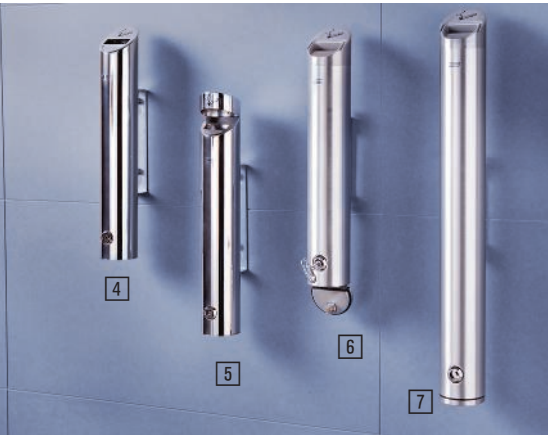

Dış mekana uygun

Kilitlenebilir

Ürünle birlikte teslim edilen üçgen anahtarla kilitlenebilir. Optimum tespit için gerekli montaj malzemesi teslimat kapsamına dahildir.

Paslanmaz çelik ayaklı küllükler isteğe bağlı olarak kapaklı veya kapaksız olarak teslim edilebilir. Diğer çöplerin atılmasını önlemek için küçük atma açıklığı.

Alüminyum ayaklı küllük

Korozyona karşı dayanıklı sağlam ayaklı küllük. İç kova sayesinde kolayca boşaltılabilir.

Duvar küllüğü

Paslanmaz çelik baskı plakalı alüminyum tip.

Küllük tipi	ayaklı küllük			duvara monte küllük			
Ürün	1	2	3	4	5	6	7
Küllük hacmi	1.4	1.1	4.5	1.8	1.7	2.4	3.4
Malzeme	paslanmaz çelik	paslanmaz çelik	alüminyum	paslanmaz çelik	paslanmaz çelik	alüminyum	alüminyum
No.	111 327-1T	111 326-1T	111 324-1T	111 331-1T	111 330-1T	111 328-1T	111 329-1T
TL	956.-	1,035.-	1,425.-	582.-	645.-	645.-	777.-

Duvar küllükleri

Duvar küllükleri – isteğe bağlı olarak paslanmaz çelik veya çelik sac

- Şık tasarım
- Hava koşullarına karşı korumalı
- Kilitlenebilir

Duvara montaj

Hazneleri çıkarmak için içte bulunan derinlik sayesinde kolay boşaltma. Kolay duvar montajı, montaj malzemesi ve üçgen anahtar teslimat içeriğine dahildir.