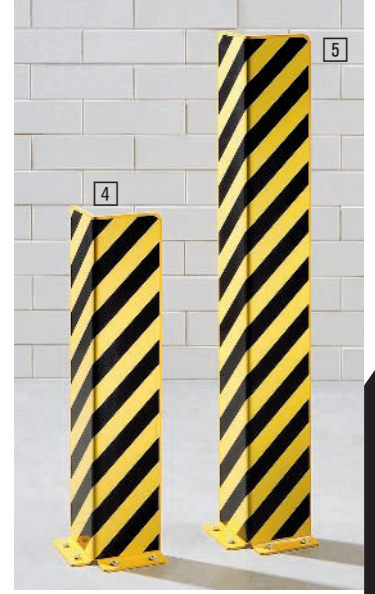

Raf ayağı koruması

DIN Norm EN 15635 ve BGR 234 direktiflerine uygun

Forklift ve transpaletlerle bağlantılı sabit raf sistemleri için bu tip çarpma koruması donanımlarının kullanılması şarttır.

Çelik, materyal kalınlığı 6 mm.
Siyah / sarı uyarı işaretli.

Zemin demiri ile birlikte teslim edilir.

Ürün	1	2	3	4	5
Şekil	L şeklinde	U şeklinde	U şeklinde	L şeklinde	L şeklinde
Toplam yükseklik	400	400	400	800	1200
Genişlik x derinlik	180 x 180	245 x 200	281 x 200	160 x 160	160 x 160
İç genişlik	-	124	160	-	-
No.	171 372-1T	171 370-1T	179 244-1T	171 374-1T	171 373-1T
TL	321.50	457.-	335.-	870.-	1,235.-

Çarpma önleyiciler

- Depo, yangın ve emniyet kapılarını hasardan korumak için
- Sarı / siyah uyarı işaretlemesi sayesinde yüksek uyarı etkisi

Çelik açılı yapı, materyal kalınlığı 6 mm, kenarlar yuvarlatılmış, sarı plastik kaplı.

İç ve dış mekanlar için

- Yük altında olmayan sütun koruması
- Aletsiz kolay montaj

Çentikler sayesinde yüksek sıkıştırma kuvveti, olası çarpışmaları azaltır.

Çarpma sonrası şeklini ve özelliklerini korur.