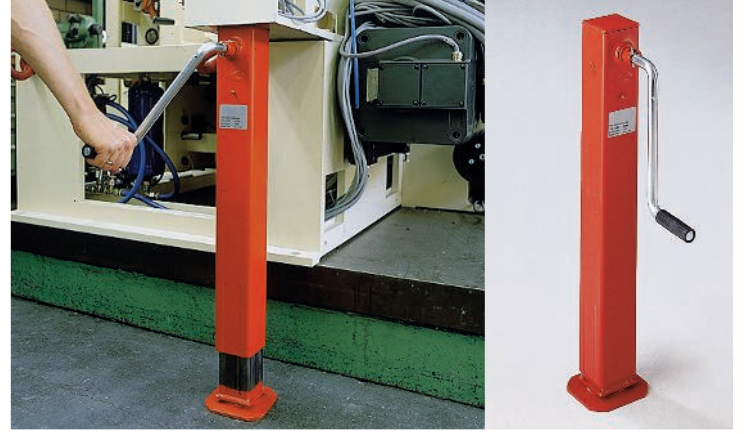

Çıkrıklı vinçler

- Sökülebilir kolu

Kendiliğinden kilitlenen trapez dişli milli elle çalıştırılan kaldırıcılar.

Boyalı, saf turuncu RAL 2004. Kol galvanizli.

Lütfen dikkat ediniz!

Çıkrıklı vinçlerin montajı için uygulayıcı tarafından yeterli güçte bir bağlantı olanağı sağlanmalıdır.

Kollu krikolar

- DIN 7355 uyarınca
- Ayarlanabilir çene ile
- Kısa kaldırma mesafeleri için emniyetli çırcır kol ile – dar yerler için ideal
- Az bakım gerektir – tamamen sökülebilir

Profilli kafa-çeneli çelik muhafaza. Kapalı, kendiliğinden kilitlenen şanzıman. Elektrostatik toz boyalı, saf turuncu RAL 2004.