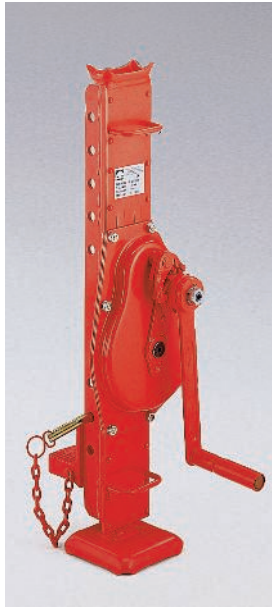

Makineler ve hidrolik kaldırıcı

- Hem baş hem de ayak tarafı ile kaldırma
- Kol çıkartılabilir

1 Makine krikoları

- Kaldırma başı ayrıca avara milli, yükseklik maks. 80 mm'ye kadar ayarlanabilir
- 10t kaldırma başı ile taşıma kapasitesi, kaldırma ayağı 6 t.

2 – 3 Hidrolik krikolar

- Yatay ve dikey olarak kullanılabilir

TL **2,440.-**
No. 604 936-1T

TAŞIMA

Ürün		1	2	3
Kaldırma başı kaldırma aralığı	mm	380 – 610	368 – 573	420 – 650
Kaldırma ayaklı kaldırma aralığı	mm	30 – 195	25 – 230	30 – 260
Kaldırma yüksekliği	mm	160	205	230
No.		604 936-1T	116 585-1T	116 586-1T
TL		2,440.-	2,630.-	3,230.-

Çıkrıklı vinçler

- Sökülebilir kolu

Kendiliğinden kilitlenen trapez dişli milli elle çalıştırılan kaldırıcılar.

Boyalı, saf turuncu RAL 2004. Kol galvanizli.

Lütfen dikkat ediniz!

Çıkrıklı vinçlerin montajı için uygulayıcı tarafından yeterli güçte bir bağlantı olanağı sağlanmalıdır.

Kollu krikolar

- DIN 7355 uyarınca
- Ayarlanabilir çene ile
- Kısa kaldırma mesafeleri için emniyetli çırcır kol ile – dar yerler için ideal
- Az bakım gerektir – tamamen sökülebilir

Profilli kafa-çeneli çelik muhafaza. Kapalı, kendiliğinden kilitlenen şanzıman. Elektrostatik toz boyalı, saf turuncu RAL 2004.