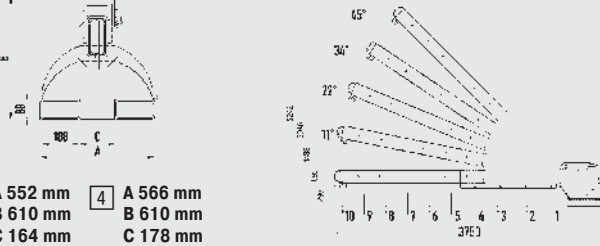

2 – 4 Teleskopik

Ana uzunluk 2200 mm, 2 döner yük kancası.
6 uzunlukta dışarıya çekilebilir, son pozisyon emniyetli.

3 + 4 5 yükseklik kademeli

5 Euro ızgara kutulu vinç traversi

Taşıma kapasitesi 1000 kg.
Uzunluk x genişlik x yükseklik 1240 x 610 x 475 mm.

Daha fazla bilgi edinmek için web mağazamızı ziyaret edebilirsiniz.

No. 969 021-1T

TL 6,215.-

Dikkat!

Forkliftin taşıma kapasitesi şeması dikkate alınmalıdır.

2 Teleskopik (ölçüler mm cinsinden)

3 + 4 Teleskopik ve 5 kez yüksekliği ayarlanabilir (ölçüler mm cinsinden)

3 A 552 mm B 610 mm C 164 mm
4 A 566 mm B 610 mm C 178 mm

Pozisyon		1	2	3	4	5	6	7	8	9	10
Mesafe	mm	750	1100	1500	1800	2100	2400	2700	3000	3300	3600
Taşıma kapasitesi	kg	3000	2700	2200	1680	1450	1240	1050	870	790	650
Mesafe	mm	750	1100	1500	1800	2100	2400	2700	3000	3300	3600
Taşıma kapasitesi	kg	3000	2700	2200	1680	1450	1240	1050	870	790	650
Mesafe	mm	750	1100	1450	1800	2100	2400	2700	3000	3300	3600
Taşıma kapasitesi	kg	3000	3500	2500	1900	1600	1400	1250	1150	1050	1000

1 2 çatal ucu için

2 1 çatal ucu için

Yük kancaları

Çatal ucuna kolayca yerleştirilir

- Komple döner yük kancası ile
- Boyalı ve sıcak galvanizli

Ürün		1	2
Taşıma kapasitesi	kg	1000 2500 5000	1000 2500
Giriş çebi ölçüleri	mm	140 x 53 150 x 58 190 x 78	150 x 60 150 x 60
Mesafe ölçüsü	mm	250 450 450	- -
boyalı	sarı turuncu RAL 2000	No. 516 038-1T TL 1,200.- No. 516 042-1T TL 1,365.-	No. 516 039-1T TL 1,955.- No. 516 043-1T TL 2,220.-
		No. 516 041-1T TL 3,390.- No. 516 044-1T TL 3,610.-	No. 516 045-1T TL 888.- No. 609 117-1T TL 1,055.-
sıcak galvanizli	galvanizli	No. 516 042-1T TL 1,365.-	No. 609 118-1T TL 1,365.-