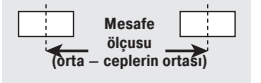

1 2 çatal ucu için

2 1 çatal ucu için

Yük kancaları

Çatal ucuna kolayca yerleştirilir

- Komple döner yük kancası ile
- Boyalı ve sıcak galvanizli

Ürün		1	2
Taşıma kapasitesi	kg	1000 2500 5000	1000 2500
Giriş çebi ölçüleri	mm	140 x 53 150 x 58 190 x 78	150 x 60 150 x 60
Mesafe ölçüsü	mm	250 450 450	- -
boyalı	sarı turuncu RAL 2000	No. 516 038-1T TL 1,200.- No. 516 042-1T TL 1,365.-	No. 516 039-1T TL 1,955.- No. 516 043-1T TL 2,220.-
		No. 516 041-1T TL 3,390.- No. 516 044-1T TL 3,610.-	No. 516 045-1T TL 888.- No. 609 117-1T TL 1,055.-
sıcak galvanizli	galvanizli	No. 516 042-1T TL 1,365.-	No. 609 118-1T TL 1,365.-