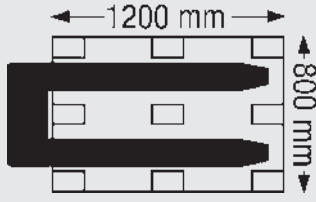

Şık olduğu kadar özel yeşil renk tonlarında elektrostatik toz boyalı.

**Kasnaklı frene sahip mükemmel park ve sürüş freni.**

**EURO değiştirme paletleri için uygun**

**Taşıma genişliği 525 mm**  
**Çatal uzunluğu 1150 mm**

#### Teknik bilgiler

Taşıma kapasitesi	2500 kg
Taşıma genişliği	525 mm
Çatal genişliği	150 mm
Kaldırma aralığı	85 – 200 mm
Döner tekerlekler Ø x genişliği	200 x 55 mm

TL **2,605.-**  
No. 968 815-1T

**3**  
Yıl  
Garantili