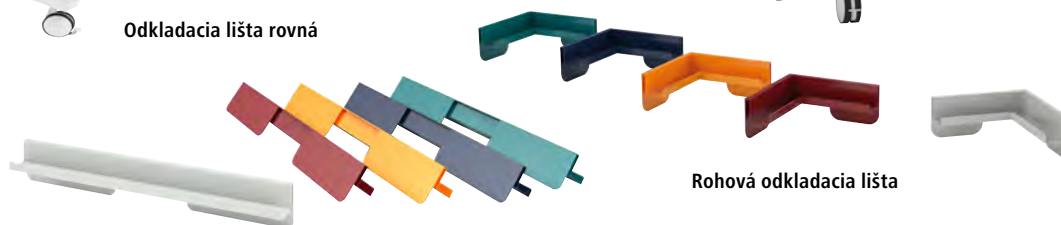

Rohová odkladacia lišta

16–22 | Odkladacie lišty pre Infinity Wall

Šírka: 780 mm. Výška: 110 mm. Materiál: oceľový plech, s práškovým nástrekom.

16 | Farba: kobaltovo modrá RAL 5013. Čís. 539 752 6F € 62,90

17 | Farba: melónovo žltá RAL 1028. Čís. 539 750 6F € 62,90

20 | Farba: rubínová červená RAL 3003. Čís. 539 751 6F € 62,90

21 | Farba: svetlošedá RAL 7035. Čís. 539 754 6F € 62,90

22 | Farba: vodová modrá RAL 5021. Čís. 539 753 6F € 62,90

18–25 | Odkladacie lišty pre Infinity Wall

Šírka: 402 mm. Výška: 110 mm. Materiál: oceľový plech, s práškovým nástrekom.

18 | Farba: kobaltovo modrá RAL 5013. Čís. 539 758 6F € 82,90

19 | Farba: melónovo žltá RAL 1028. Čís. 539 756 6F € 82,90

23 | Farba: rubínová červená RAL 3003. Čís. 539 757 6F € 82,90

24 | Farba: svetlošedá RAL 7035. Čís. 539 760 6F € 82,90

25 | Farba: vodová modrá RAL 5021. Čís. 539 759 6F € 82,90

Doprava zadarmo
Viac ako 70.000 produktov

Objednávka 037 / 65 23 633

KAISER+KRAFT

995