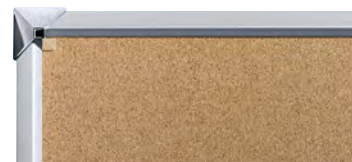

2–8 | Biele tabule

- Na veľmi intenzívne používanie, s dlhou životnosťou, certifikátom e3 a 99% recyklovateľné
- Magnetická, popisovateľná a nasucho stierateľná pracovná plocha
- Použiteľné aj ako projekčná plocha s ultrakrátkym projektorom

Povrch: oceľ, smaltovaná.
Vybavenie: odkladacia miska.
Hĺbka: 39 mm. Hrúbka rámu: 30 mm.
Materiál tabule: oceľ, smaltovaná. Farba tabule: biela.

Extrémne dlhá životnosť povrchu tabule vďaka vypáleniu smaltovanej vrstvy pri cca 800 °C.

Ďalšie smaltované povrchy (polomatné/matné) na použitie s inými projektormi a špeciálne vyhotovenia dodávané na vyžiadanie.

1 | Štartovacie súbory

Rozsah dodávky: 4 značkovače (čierny, modrý, zelený, červený), 1 držiak na značkovače, 1 plstená stierka, 10 magnetov, 1 čistiaci sprej na tabule.

1 | Čís. 910 906 6F € 44,90

		2	3	4	5	6	7	8
Šírka	mm	600	900	1200	1500	1800	2000	2400
Výška	mm	450	600	900	1000	1200	1000	1200
	Čís.	506 578 6F	506 579 6F	506 580 6F	506 581 6F	506 584 6F	506 582 6F	506 585 6F
	€	59,90	125,-	165,-	319,-	379,-	359,-	459,-

9–14 | Špendlíkové steny

- Odolný a dekoratívny textilný povrch voľiteľne v dvoch farbách alebo s povrchom z prírodného korku alebo korkového linolea
- Pochromované rohy s vysokým leskom a vysokokvalitné povrchy dodávajú týmto stenám ich dekoratívny vzhľad
- Rýchle, jednoduché upevnenie na stenu, vo formáte na výšku alebo na šírku, pomocou priloženého materiálu na montáž na stenu

Hĺbka: 39 mm. Farba rámu: strieborná. Materiál rámu: hliník, eloxovaný.