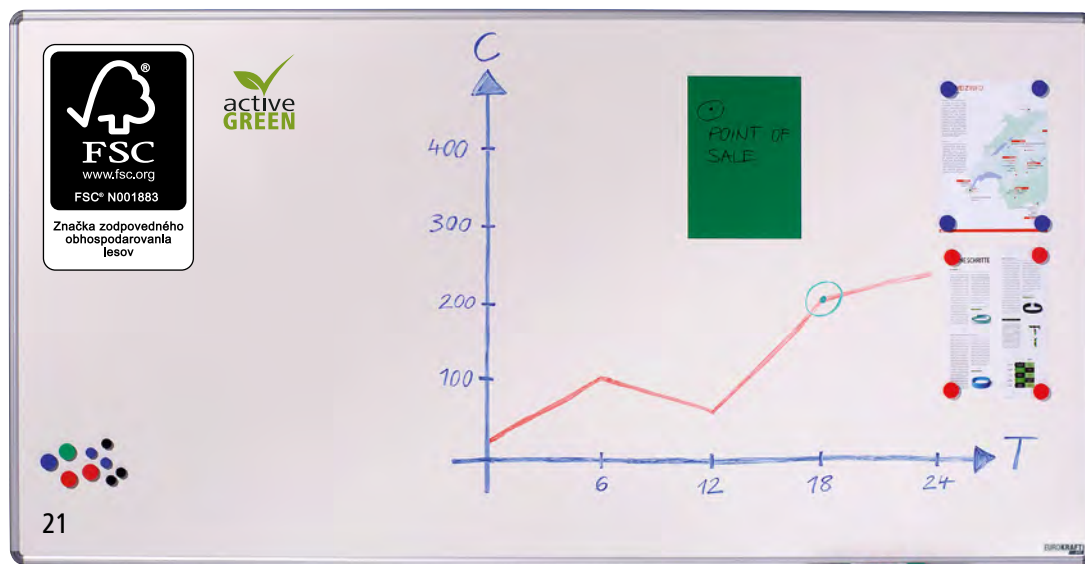

16–22 | Dizajnové nástenné tabule

- Vysoko kvalitné biele tabule s hliníkovým rámom, strieborne eloxovaným, ako aj so zaoblenými plastovými rohmi
- Povrch tabule magneticky príľnavý, popisovateľný a stierateľný nasucho
- Posúvateľná a odnímateľná 300 mm široká odkladacia plocha

Vybavenie: odkladacia miska.
Hĺbka: 25 mm. Hrúbka rámu: 16 mm. Farba tabule: biela. Farba rámu: strieborná. Materiál rámu: hliník, eloxovaný.

	16	17	18	19	20	21	22
Šírka mm	600	900	1200	1500	1800	2000	2400
Výška mm	450	600	900	1000	1200	1000	1200
Materiál tabule							
oceľ, smaltovaná	Čís. 114 004 6F	114 005 6F	114 007 6F	114 008 6F	114 010 6F	114 009 6F	114 011 6F
	€ 45,90	79,90	119,-	169,-	229,-	199,-	289,-
oceľový plech, lakovaný	Čís. 114 020 6F	114 021 6F	114 023 6F	114 024 6F	114 026 6F	114 025 6F	114 027 6F
	€ 35,90	54,90	97,90	139,-	189,-	159,-	219,-

Špeciálne rozmery s presnosťou na centimetre a tabule s individuálnou potlačou podľa vašich požiadaviek dodávame na vyžiadanie.

24

24 | Značkovače na tabule a flipcharty

- Použiteľné na biele nástenné tabule, ako aj na flipchartový papier
- Atrament (na báze alkoholu) je možné stierať z bielych nástenných tabulí nasucho
- S okrúhlym hrotom, umožňuje hrúbky čiar od 1,5 mm – 3 mm

Farba: farebne triedené. Rozsah dodávky: vždy 5 x modrá, červená, zelená, čierna. OJ: 20 ks.

24 | Čís. 813 222 6F € / OJ 41,90

23

23 | Suché stierače značkovačov na tabule

- S integrovaným magnetom – drží na tabuli
- Rozsah dodávky: 3 suché stierače, 30 náhradných plstí.