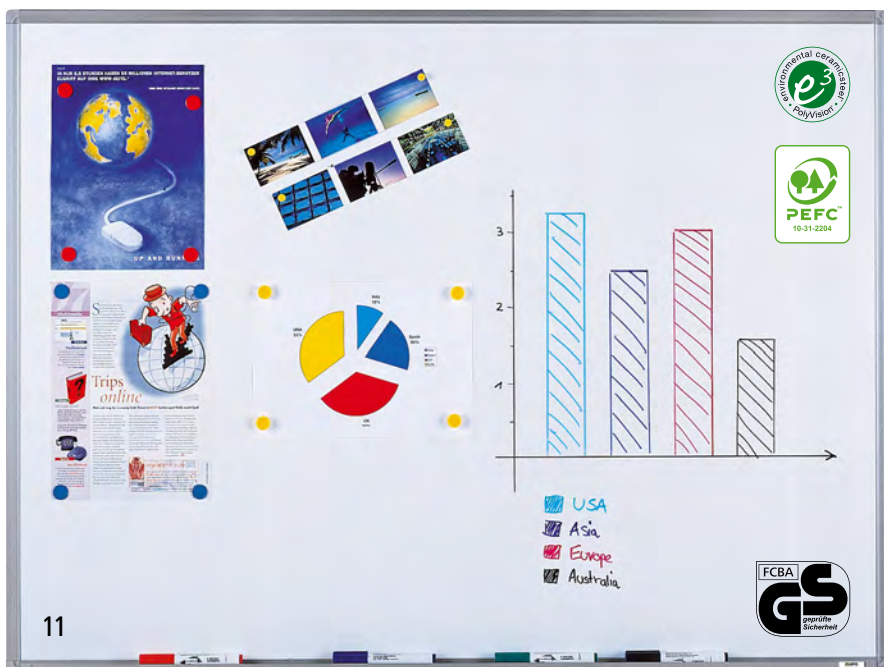

9–15 | Biele tabule

- Na veľmi intenzívne používanie, s dlhou životnosťou, certifikátom e3 a 99% recyklovateľné
- Magnetická, popisovateľná a nasucho stierateľná pracovná plocha
- Použiteľné aj ako projekčná plocha s ultrakrátkym projektorom

Povrch: oceľ, smaltovaná. Vybavenie: odkladacia miska. Hĺbka: 20 mm. Materiál tabule: oceľ, smaltovaná. Farba tabule: biela. Farba rámu: strieborná. Materiál rámu: hliník, eloxovaný.

		9	10	11	12	13	14	15
Šírka	mm	600	900	1200	1500	1800	2000	2400
Výška	mm	450	600	900	1000	1200	1000	1200
	Čís.	276 847 6F	276 863 6F	276 898 6F	276 928 6F	740 824 6F	276 944 6F	740 825 6F
	€	54,90	119,-	149,-	299,-	389,-	359,-	449,-

Extrémne dlhá životnosť vďaka vypáleniu smaltovej vrstvy pri cca 800 °C.