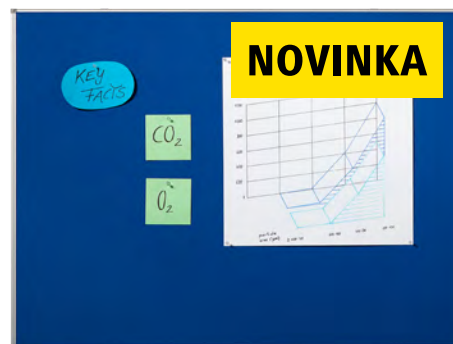

18

18–22 | Biele tabule

- Oslovujúci profil so zaoblenými, šedými plastovými rohmi
- Magneticky prílnavé, popisovateľné a stierateľné nasucho
- Montáž možná na výšku a na šírku
- Povrch: oceľ, lakovaná. Hĺbka: 14 mm. Hrúbka rámu: 4 mm. Materiál tabule: oceľ, lakovaná. Farba tabule: biela. Farba rámu: strieborná. Materiál rámu: hliník, eloxovaný.

		18	19	20	21	22
Šírka	mm	600	900	1200	1500	2000
Výška	mm	450	600	900	1000	1000
	Čís.	572 722 6F	572 724 6F	572 726 6F	572 728 6F	572 731 6F
	€	24,90	41,90	62,90	125,-	155,-

23–26 | Špendlíkové tabule

- Odolný a dekoratívny textilný povrch voľiteľne v dvoch farbách alebo s povrchom z prírodného korku
- Atraktívny profil so zaoblenými, šedými plastovými rohmi
- Montáž možná na výšku a na šírku
- Farba rámu: strieborná. Materiál rámu: hliník, eloxovaný.