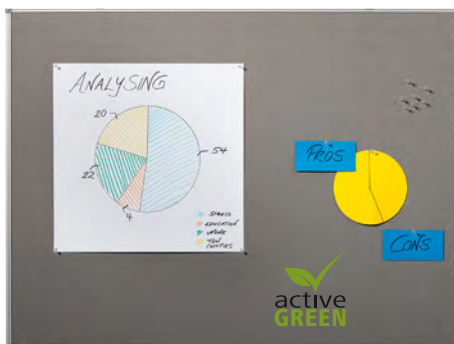

18

18–22 | Biele tabule

- Oslovujúci profil so zaoblenými, šedými plastovými rohmi
- Magneticky prílnavé, popisovateľné a stierateľné nasucho
- Montáž možná na výšku a na šírku
- Povrch: oceľ, lakovaná. Hĺbka: 14 mm. Hrúbka rámu: 4 mm. Materiál tabule: oceľ, lakovaná. Farba tabule: biela. Farba rámu: strieborná. Materiál rámu: hliník, eloxovaný.

		18	19	20	21	22
Šírka	mm	600	900	1200	1500	2000
Výška	mm	450	600	900	1000	1000
	Čís.	572 722 6F	572 724 6F	572 726 6F	572 728 6F	572 731 6F
	€	24,90	41,90	62,90	125,-	155,-

23–26 | Špendlíkové tabule

- Odolný a dekoratívny textilný povrch voľiteľne v dvoch farbách alebo s povrchom z prírodného korku
- Atraktívny profil so zaoblenými, šedými plastovými rohmi
- Montáž možná na výšku a na šírku
- Farba rámu: strieborná. Materiál rámu: hliník, eloxovaný.