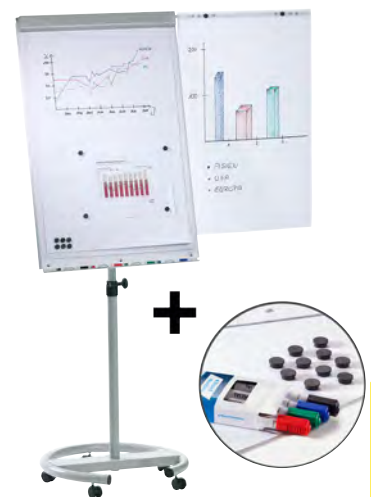

16

Väčší výber online!