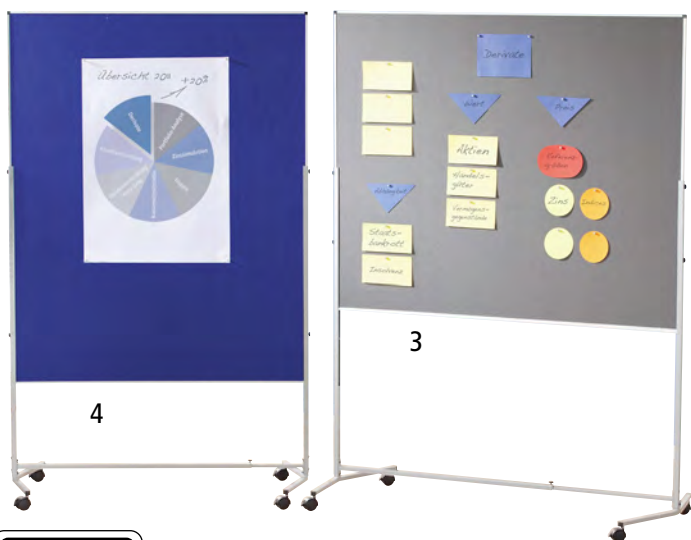

Povrch z prírodného korku

Povrch u oceleového plechu

1–2 | Prednáškové steny

- Ideálne na prezentácie a prednášky alebo na vyvesenie informácií, obrázkov, pracovných podkladov
- Obojstranne využiteľné tabule s textilným povrchom, povrchom z oceleového plechu alebo prírodného korku
- Vďaka dvojitým otočným kolieskam sa môžu steny rýchlo a jednoducho prestaviť a presúvať

Celková výška: 1800 mm. Výška tabule: 1200 mm. Hĺbka: 500 mm. Farba podstavca: biela. Materiál podstavca: oceľ, s práškovým nástrekom.

		1	2
Šírka	mm	1000	2800
Vybavenie kolesami		4 dvojité otočné kolieska so zaistením	4 dvojité otočné kolieska so zaisteniami, 2 otočné kolieska
Formát tabule		1 x 1000 x 1200 mm	1 x 1000 x 1200 mm 2 x 900 x 1200 mm
Šírka tabule	mm	1000	
Potahový materiál	Farba potahu		
oceľový plech, povrstvený	biela	Čís. 757 600 6F € 265,-	757 604 6F € 529,-
prírodný korok	prírodný korok	Čís. 757 599 6F € 209,-	757 603 6F € 409,-
textilný potah	modrá	Čís. 757 419 6F € 209,-	757 601 6F € 409,-
textilný potah	šedá	Čís. 757 425 6F € 209,-	757 602 6F € 409,-

3–4 | Variabilné prednáškové steny

- Použiteľné vo formáte na výšku a na šírku
- Obojstranný textilný potah vhodný na zapichovanie špendlíkov, na striedavé používanie
- Pri nepoužívaní je možné steny priestorovo úsporne vzájomne zasunúť do seba

Celková výška: 1960 mm.
Výška tabule: 1500 mm.
Šírka: 1200 mm. Hĺbka: 670 mm.
Farba podstavca: strieborná.
Potahový materiál: plst'. Materiál podstavca: oceľ, s práškovým nástrekom.
Vybavenie kolesami: 4 dvojité pojazdné kolieska so zaisteniami.
Formát tabule: 1200 x 1500 mm.
Hmotnosť: 15,2 kg. Šírka tabule: 1200 mm.