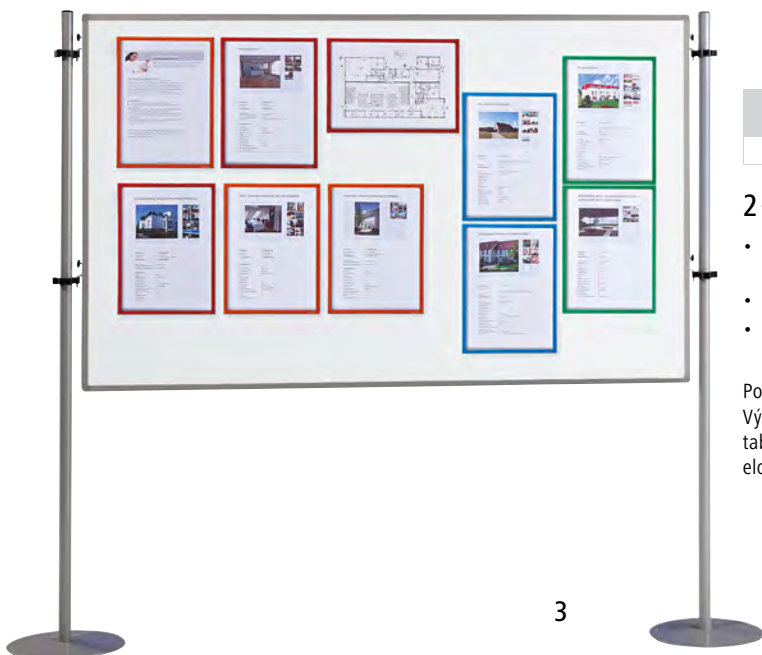

Chcete kombinovať rôzne povrchy alebo potrebujete smaltovaný povrch? Opýtajte sa nás!

QUIPO

★★★

1 | Mobilné informačné stĺpiky

- Ideálne na použitie vo výrobe, pre manažment kvality, bezpečnosť práce, prevádzkové a bezpečnostné pokyny, vo vstupnom priestore a v kancelárii, na výstavy a veľtrhy.
- Mobilné na 4 otočných kolieskach, zmestí sa cez všetky dvere
- Prehľadná a centrálna prezentácia informácií a pokynov

Celková výška: 1850 mm. Výška tabule: 1800 mm. Šírka: 620 mm. Hĺbka: 620 mm. Farba podstavca: dopravná biela RAL 9016. Materiál podstavca: oceľová rúrka / oceľový plech. Vybavenie kolesami: 4 dvojité otočné kolieska so zaistením. Formát tabule: 620 x 1800 mm. Šírka tabule: 620 mm.

3

QUIPO

★★★

2-6 | Informačné steny

- Obojstranné tabule z oceľového plechu s bielou povrchovou úpravou, magnetické, popisovateľné a stierateľné nasucho
- Flexibilná informačná plocha s možnosťou zavesenia vo formáte na výšku alebo na šírku
- Použiteľné takmer všade v podniku: vedenie podniku, personálne oddelenie, správa, bezpečnosť práce, riadenie kvality, výroba

Povrch: oceľ, s povrchovou úpravou. Vlastnosť: možnosť popisovania z oboch strán. Výška: 1830 mm. Hrúbka rámu: 19 mm. Materiál tabule: oceľ, s povrchovou úpravou. Farba tabule: biela. Farba rámu: strieborná. Farba podstavca: strieborná. Materiál rámu: hliník, eloxovaný. Materiál podstavca: oceľ, s práškovým nástrekom.