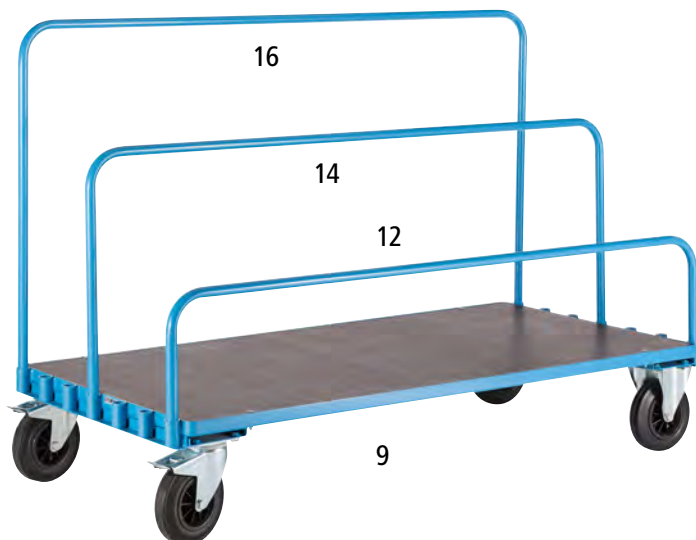

7 – 10 | Dopravné vozíky na dosky

- Praktické
- Všetstranné
- Dlhá životnosť

Nosnosť: 500 kg. Materiál podstavca: oceľ, s práškovým nástrekom. Farba podstavca: svetlomodrá RAL 5012. Vybavenie kolesami: 2 otočné kolieska s dvojitou brzdou, 2 pevné kolieska. Vyhotovenie kolesa: celogumové. Ø kolesa: 200 mm. Ložisko kolesa: valčekové ložisko. Šírka: 800 mm. Šírka ložnej plochy: 800 mm. Ložná výška: 295 mm. Rozsah dodávky: základný podstavec bez oblúka. Vzdialenosť oblúkov: 90 mm.

Výška: 295 mm. Dĺžka: 1670 mm. Dĺžka ložnej plochy: 1600 mm.

9 | Vyhotovenie ložných plôch: Multiplex. Hmotnosť: 70 kg.

Čís. 175 608 6F € 409,-

10 | Vyhotovenie ložných plôch: pozinkovaný plech. Hmotnosť: 80 kg.

Čís. 175 610 6F € 409,-

EUROKRAFT
by KAISER+KRAFT *pro*

Skoro v každej farbe RAL.
Priplatok len 10 %.

TRANSPORT

11 – 16 | Rúrkové oblúky

Materiál: oceľ, s práškovým nástrekom. Farba: svetlomodrá RAL 5012.

	11	12	13	14	15	16
Výška oblúka	300	300	600	600	900	900
Pre dĺžku ložnej plochy	1250	1600	1250	1600	1250	1600
Čís.	927 569 6F	175 611 6F	927 571 6F	175 612 6F	927 572 6F	175 613 6F
€	24,90	23,90	27,90	27,90	33,90	34,90

Väčší výber online!

17 – 18 | Stojany na dosky

Nosnosť: 500 kg. Dĺžka ložnej plochy: 1250 mm. Šírka ložnej plochy: 800 mm. Rozsah dodávky: základný podstavec bez oblúka. Materiál podstavca: oceľ, s práškovým nástrekom. Vzdialenosť oblúkov: 90 mm. Farba: svetlomodrá RAL 5012. Ložná výška: 65 mm.