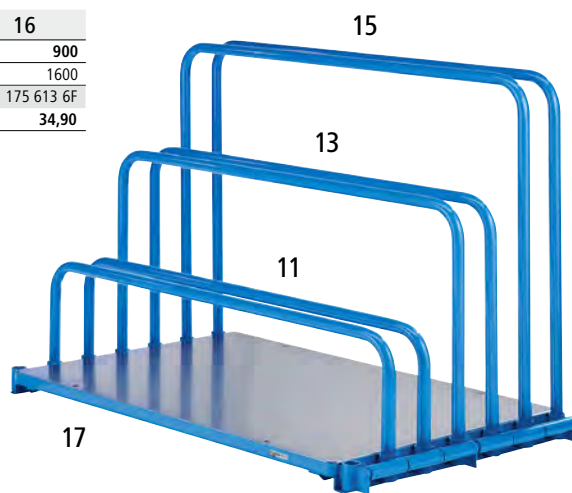

Výška: 295 mm. Dĺžka: 1670 mm. Dĺžka ložnej plochy: 1600 mm.

9 | Vyhotovenie ložných plôch: Multiplex. Hmotnosť: 70 kg.

Čís. 175 608 6F € 409,-

10 | Vyhotovenie ložných plôch: pozinkovaný plech. Hmotnosť: 80 kg.

Väčší výber online!

17 – 18 | Stojany na dosky

Nosnosť: 500 kg. Dĺžka ložnej plochy: 1250 mm. Šírka ložnej plochy: 800 mm. Rozsah dodávky: základný podstavec bez oblúka. Materiál podstavca: oceľ, s práškovým nástrekom. Vzdialenosť oblúkov: 90 mm. Farba: svetlomodrá RAL 5012. Ložná výška: 65 mm.

17 | Vyhotovenie ložných plôch: plast.

Čís. 927 567 6F € 339,-

18 | Vyhotovenie ložných plôch: pozinkovaný plech.

Čís. 927 568 6F € 359,-

19 | Roštové vozíky

- Preprava a sušenie dosiek
- Uloženie šetrné k obrobku
- Dvoje pevne privarených hrablí

Farba: svetlomodrá RAL 5012.

Výška: 1770 mm. Dĺžka: 1380 mm.

Šírka: 800 mm. Nosnosť: 300 kg.

Vyhotovenie kolesa: polyamid. Vybavenie kolesami: 4 otočné kolieska, z toho 2 s dvojitou brzdou. Ø kolesa: 150 mm.