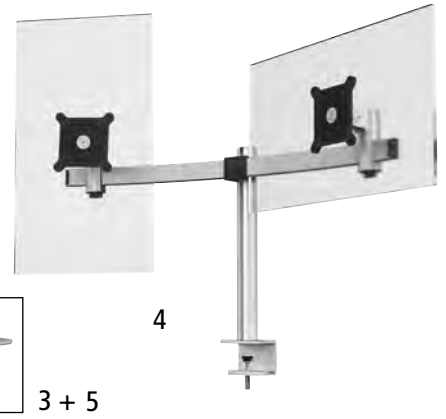

4-5 | Držiaky na monitor na 2 monitory

- Na monitory s veľkosťou 21 až 27 cólov (53,34 až 68,58 cm)
- Monitor s možnosťou naklonenia 110°; 85° smerom nahor, 25° smerom nadol
- S upevnením VESA 75 x 75 mm alebo 100 x 100 mm

Výška: 445 mm. Šírka: 780 mm. Hĺbka: 190 mm.

Materiál: hliník / plast. Farba: strieborná metalíza.

Nosnosť: 3 - 8 kg. Rozsah otáčania: 360°.

4 | Spôsob upevnenia: prepichovacie stolové upevnenie.

Čís. 569 188 6F € 309,-

5 | Spôsob upevnenia: stolová svorka.

Čís. 569 187 6F € 309,-