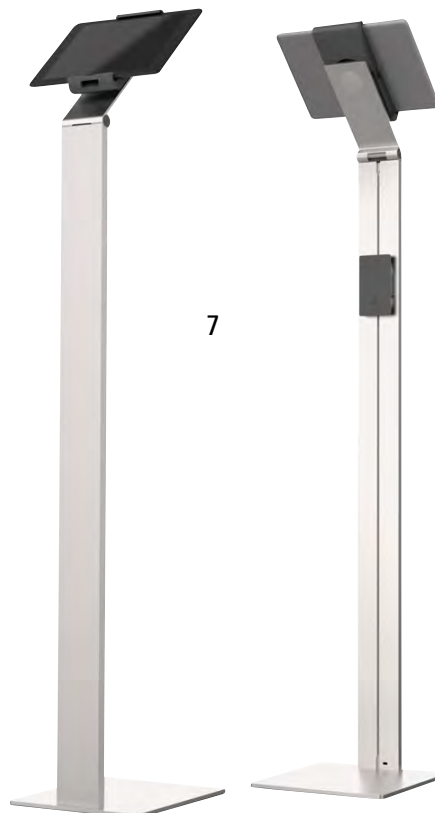

Väčší výber online!

7 | Držiaky tabletov HOLDER FLOOR

- Variabilný uchopovací modul pre všetky tablety veľkostí 7 - 13"
- S pogumovanými povrchmi na ochranu tabletov pred poškodením
- Symetrický otvor 160 - 275 mm, otočné o 360° pre formát na výšku a na šírku, so zaistovacími bodmi po každých 90°

Výška: 1215 mm. Šírka: 270 mm. Hĺbka: 270 mm.

Materiál: oceľový plech / hliník / plast ABS.

Farba: strieborná / antracitová. Spôsob upevnenia: podlahový stojan. Rozsah otáčania: 88°. Veľkosť tabletu: 7 - 13 palec. Hrúbka tabletu: 8 mm.

7 | **Čís. 486 548 6F € 269,-**