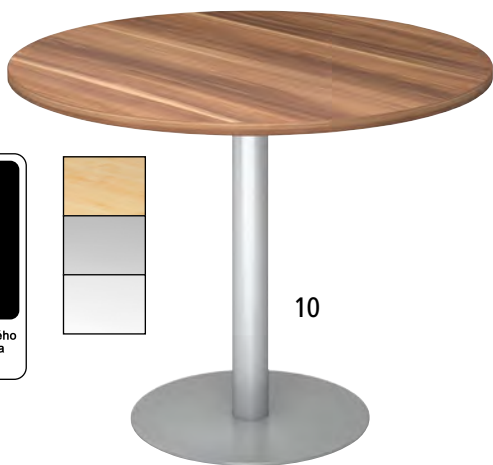

6 | Fitness stoličky bez operadla SITNESS 5 ALPINE

- Individuálna pohyblivosť, trojrozmerne
- Nastaviteľná tvrdosť sedadla a pružný efekt
- Stabilné nohy z buka s peknými tvarmi

Výška sedadla: 620 mm. Priemer sedadla: 450 mm.

Pofahový materiál: 75% vlna, 25% polyamid. Vyhotovenie podstavca: podstavec s 5 nohami. Materiál podstavca: buk. Farba podstavca: buk.

		6
Farba pofahu		
antracitová	Čís.	539 908 6F
	€	179,-
bordová	Čís.	539 910 6F
	€	179,-
červená	Čís.	539 911 6F
	€	179,-
čierna	Čís.	539 913 6F
	€	179,-
hnedá	Čís.	539 914 6F
	€	179,-
modrá	Čís.	539 915 6F
	€	179,-
oranžová	Čís.	539 907 6F
	€	179,-
šedá	Čís.	539 912 6F
	€	179,-
tmavomodrá	Čís.	539 909 6F
	€	179,-
zelená	Čís.	539 906 6F
	€	179,-

6
Zaťažiteľnosť 110 kg.

Topstar®

Intertek GS
Papierová
Sicherheit

Vzor slivka

active
GREEN

10

7 – 10 | Rokovacie stoly, Ø 1000 mm

- 25 mm hrubá doska stola s 2 mm plastovou hranou, zaoblenou
- Pevný stĺp z kruhovej rúrky, Ø 76 mm
- Ťažká tanierová päťka na optimálne státie, Ø 500 mm

Výška: 755 mm. Materiál dosky stola: drevotrieková doska s povrchovou úpravou z melamínovej živice. Priemer: 1000 mm. Priemer stredného stĺpika: 76 mm. Priemer nohy: 500 mm. Vyhotovenie podstavca: oceľový podstavec. Materiál podstavca: oceľ. Hrúbka dosky: 25 mm.