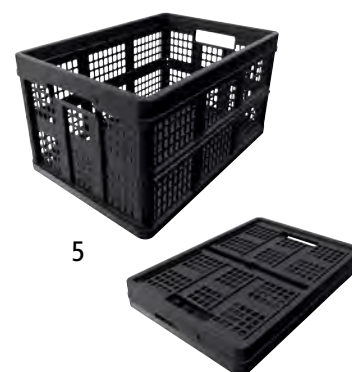

1–4 | Skladacie vozíky CLAX

- Sklopné na úsporu miesta
- Veľmi ľahké a obratné
- Flexibilné a mnohostranne použiteľné

Nosnosť: 60 kg. Dĺžka ložnej plochy: 520 mm. Šírka ložnej plochy: 360 mm. Dĺžka: 910 mm. Šírka: 550 mm. Výška: 1020 mm. Počet poschodí: 2 ks. Výšky poschodí: 140 / 580 mm. Vzdialenosť poschodí: 395 mm. Nosnosť na poschodie: 20 / 40 kg. Materiál podstavca: hliník. Farba podstavca: šedá. Materiál: plast. Farba ložnej plochy: šedá. Materiál manipulačnej rukoväti: hliník / plast. Vybavenie kolesami: 2 otočné kolieska, 2 pevné kolieska. Vyhotovenie kolesa: celogumové. Ø kolesa: 95 / 175 mm. Ložisko kolesa: valčekové ložisko. Hmotnosť: 8.65 kg.

5–8 | Sklápací box CLAX

Vonkajšia dĺžka: 530 mm. Vonkajšia šírka: 370 mm. Vonkajšia výška: 270 mm. Objem: 46 l. Materiál: plast. Nosnosť: 30 kg.

5 | Farba: čierna. Hmotnosť: 1.7 kg.

Čís. 499 118 6F € 21,90