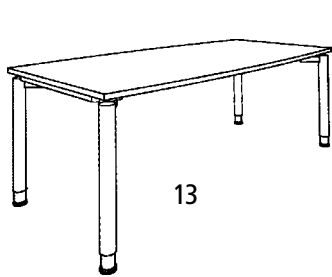

13–14 | Rokovacie stoly

Farba podstavca: strieborná. Materiál podstavca: okrúhla oceľová rúrka, s práškovým nástrekom.

Druh dosky: drevotrieková doska s povrchovou úpravou melamínovou živícou. Hrúbka dosky: 25 mm.

Vyhotovenie podstavca: podstavec so 4 nohami.

Rozsah prestavenia výšky: 680 – 820 mm. Tvar: zaoblený.

Dodávané nezmontované – ľahká montáž.

		13	14
Šírka	mm	1800	2200
Hĺbka	mm	900	1100
Farba dosky			
starobiela	Čís.	118 090 6F	118 093 6F
	€	479,-	499,-
svetlošedá	Čís.	118 091 6F	118 094 6F
	€	479,-	499,-
vzor javor	Čís.	118 092 6F	118 096 6F
	€	479,-	499,-

Väčší výber online!

S podstavcom s nohami tvaru C

13

15

16

17

18

21

20

15–16 | Skrine s posuvnými dverami

Šírka: 1200 mm. Hĺbka: 442 mm. Materiál: drevotrieková doska s povrchovou úpravou melamínovou živícou. Druh dverí: posuvné dvere. Materiál police: drevotrieková doska s povrchovou úpravou melamínovou živícou. Vlastnosť: uzamykateľné. Raster prestavenia výšky polic: 32 mm. Výška sokla: 45 mm. Hrúbka police: 25 mm. Hrúbka korpusu: 19 mm. Hrúbka dverí: 19 mm.

Dodávka v zmontovanom stave.

		15	16
Výška	mm	781	1133
Počet polic	ks	1	2
Počet výšok zakladačov	ks	2	3
Farba korpusu Farba dverí			
starobiela	starobiela	Čís.	748 527 6F
		€	339,-
748 529 6F		€	409,-
svetlošedá	svetlošedá	Čís.	748 535 6F
		€	339,-
748 537 6F		€	409,-
vzor javor	vzor javor	Čís.	748 543 6F
		€	339,-
		€	409,-

17–19 | Skrine s krídlými dverami

Šírka: 800 mm. Hĺbka: 442 mm. Materiál: drevotrieková doska s povrchovou úpravou melamínovou živícou. Druh dverí: krídlové dvere. Materiál police: drevotrieková doska s povrchovou úpravou melamínovou živícou. Vlastnosť: uzamykateľné. Raster prestavenia výšky polic: 32 mm. Výška sokla: 45 mm. Uhol otvorenia dverí: 110 °. Hrúbka police: 25 mm. Hrúbka korpusu: 19 mm. Hrúbka dverí: 19 mm.

Dodávka v zmontovanom stave.