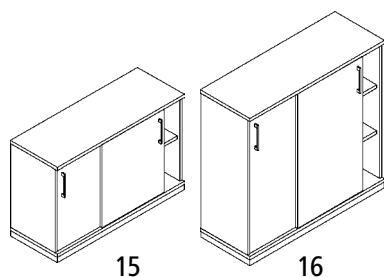

13–14 | Rokovacie stoly

Farba podstavca: strieborná. Materiál podstavca: okrúhla oceľová rúrka, s práškovým nástrekom.

Druh dosky: drevotrieková doska s povrchovou úpravou melamínovou živícou. Hrúbka dosky: 25 mm.

Vyhotovenie podstavca: podstavec so 4 nohami.

Rozsah prestavenia výšky: 680 – 820 mm. Tvar: zaoblený.

Dodávané nezmontované – ľahká montáž.

		13	14
Šírka	mm	1800	2200
Hĺbka	mm	900	1100
Farba dosky			
starobiela	Čís.	118 090 6F	118 093 6F
	€	479,-	499,-
svetlošedá	Čís.	118 091 6F	118 094 6F
	€	479,-	499,-
vzor javor	Čís.	118 092 6F	118 096 6F
	€	479,-	499,-

Väčší výber online!

S podstavcom s nohami tvaru C

13

15

16

17

18

21

20

15–16 | Skrine s posuvnými dverami

Šírka: 1200 mm. Hĺbka: 442 mm. Materiál: drevotrieková doska s povrchovou úpravou melamínovou živícou. Druh dverí: posuvné dvere. Materiál police: drevotrieková doska s povrchovou úpravou melamínovou živícou. Vlastnosť: uzamykateľné. Raster prestavenia výšky polic: 32 mm. Výška sokla: 45 mm. Hrúbka police: 25 mm. Hrúbka korpusu: 19 mm. Hrúbka dverí: 19 mm.

Dodávka v zmontovanom stave.

		15	16
Výška	mm	781	1133
Počet polic	ks	1	2
Počet výšok zakladačov	ks	2	3
Farba korpusu Farba dverí			
starobiela	starobiela	Čís.	748 527 6F
		€	339,-
748 529 6F		€	409,-
svetlošedá	svetlošedá	Čís.	748 535 6F
		€	339,-
748 537 6F		€	409,-
vzor javor	vzor javor	Čís.	748 543 6F
		€	339,-
		€	409,-

17–19 | Skrine s krídlými dverami

Šírka: 800 mm. Hĺbka: 442 mm. Materiál: drevotrieková doska s povrchovou úpravou melamínovou živícou. Druh dverí: krídlové dvere. Materiál police: drevotrieková doska s povrchovou úpravou melamínovou živícou. Vlastnosť: uzamykateľné. Raster prestavenia výšky polic: 32 mm. Výška sokla: 45 mm. Uhol otvorenia dverí: 110 °. Hrúbka police: 25 mm. Hrúbka korpusu: 19 mm. Hrúbka dverí: 19 mm.

Dodávka v zmontovanom stave.