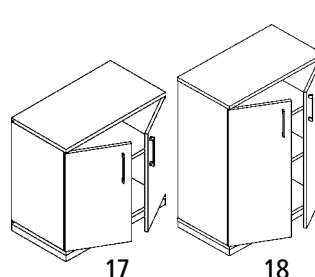

 **Väčší výber online!**

S podstavcom s nohami tvaru C

13

15

16

17

18

21

20

15–16 | Skrine s posuvnými dverami

Šírka: 1200 mm. Hĺbka: 442 mm. Materiál: drevotrieková doska s povrchovou úpravou melamínovou živícou. Druh dverí: posuvné dvere. Materiál police: drevotrieková doska s povrchovou úpravou melamínovou živícou. Vlastnosť: uzamykateľné. Raster prestavenia výšky polic: 32 mm. Výška sokla: 45 mm. Hrúbka police: 25 mm. Hrúbka korpusu: 19 mm. Hrúbka dverí: 19 mm.

17–19 | Skrine s krídlými dverami

Šírka: 800 mm. Hĺbka: 442 mm. Materiál: drevotrieková doska s povrchovou úpravou melamínovou živícou. Druh dverí: krídlové dvere. Materiál police: drevotrieková doska s povrchovou úpravou melamínovou živícou. Vlastnosť: uzamykateľné. Raster prestavenia výšky polic: 32 mm. Výška sokla: 45 mm. Uhol otvorenia dverí: 110 °. Hrúbka police: 25 mm. Hrúbka korpusu: 19 mm. Hrúbka dverí: 19 mm.