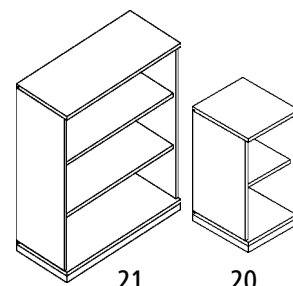

Vyhotovenie podstavca: podstavec so 4 nohami.

Rozsah prestavenia výšky: 680 – 820 mm. Tvar: zaoblený.

Dodávané nezmontované – ľahká montáž.

		13	14
Šírka	mm	1800	2200
Hĺbka	mm	900	1100
Farba dosky			
starobiela	Čís.	118 090 6F	118 093 6F
	€	479,-	499,-
svetlošedá	Čís.	118 091 6F	118 094 6F
	€	479,-	499,-
vzor javor	Čís.	118 092 6F	118 096 6F
	€	479,-	499,-

 **Väčší výber online!**

S podstavcom s nohami tvaru C

13

15

16

17

18

21

20

15–16 | Skrine s posuvnými dverami

Šírka: 1200 mm. Hĺbka: 442 mm. Materiál: drevotrieková doska s povrchovou úpravou melamínovou živícou. Druh dverí: posuvné dvere. Materiál police: drevotrieková doska s povrchovou úpravou melamínovou živícou. Vlastnosť: uzamykateľné. Raster prestavenia výšky polic: 32 mm. Výška sokla: 45 mm. Hrúbka police: 25 mm. Hrúbka korpusu: 19 mm. Hrúbka dverí: 19 mm.

17–19 | Skrine s krídlými dverami

Šírka: 800 mm. Hĺbka: 442 mm. Materiál: drevotrieková doska s povrchovou úpravou melamínovou živícou. Druh dverí: krídlové dvere. Materiál police: drevotrieková doska s povrchovou úpravou melamínovou živícou. Vlastnosť: uzamykateľné. Raster prestavenia výšky polic: 32 mm. Výška sokla: 45 mm. Uhol otvorenia dverí: 110 °. Hrúbka police: 25 mm. Hrúbka korpusu: 19 mm. Hrúbka dverí: 19 mm.