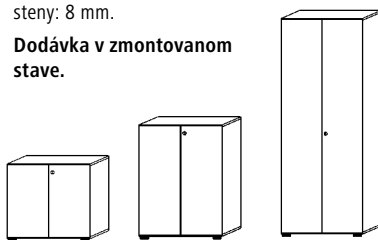

15	16	17
Výška	mm	748	1100	2156
Hĺbka	mm	422	420	422
Počet polic	ks	1	2	5
Počet výšok zakladačov	ks	2	3	
Farba korpusu	Farba dverí			
svetlošedá	svetlošedá	Čís.	118 068 6F	506 266 6F
		€	309,-	359,-
vzor javor	strieborná	Čís.	118 069 6F	506 267 6F
		€	309,-	359,-
vzor orech	strieborná	Čís.	118 070 6F	506 268 6F
		€	309,-	359,-

18 – 19 | Skrine s posuvnými dverami

Šírka: 1200 mm. Hĺbka: 400 mm. Materiál: drevotrieková doska s povrchovou úpravou melamínovou živicom. Druh dverí: posuvné dvvere. Počet dverí: 2 ks. Hrúbka police: 22 mm. Hrúbka

korpusu: 19 mm. Hrúbka dverí: 19 mm. Hrúbka zadnej steny: 8 mm.

Dodávka v zmontovanom stave.