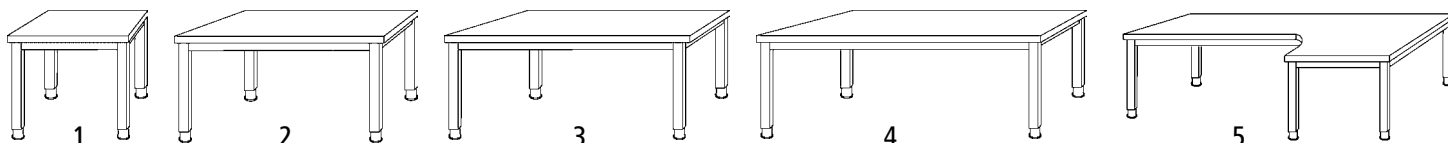

1–5 | Písacie stoly

- V štyroch farbách dosiek
- S pevným oceľovým podstavcom
- Prestaviteľné soklové nastavovacie nohy

Rozsah prestavenia výšky: 680 – 760 mm.
Hĺbka: 800 mm. Materiál dosky stola: drevotriesková doska s povrchovou úpravou melamínovou živivicou.

Hrúbka dosky: 25 mm. Vyhotovenie podstavca: podstavec so 4 nohami. Farba podstavca: strieborná, podobná RAL 9006. Materiál podstavca: oceľ, lakovaná vypaľovaním. Prestavenie výšky. Druh prestavenia výšky: manuálne.

Dodávané nezmontované – ľahká montáž.

		1	2	3	4	5
Šírka	mm	800	1200	1600	1800	2000
Tvar dosky		štvorcový	obdĺžnikový	obdĺžnikový	obdĺžnikový	skosený stôl
Voľná formovacia hĺbka						1200
Farba dosky						
biela	Čís.	114 981 6F	114 982 6F	114 983 6F	114 984 6F	117 808 6F
	€	185,-	209,-	225,-	309,-	499,-
svetlošedá	Čís.	114 921 6F	114 922 6F	114 923 6F	114 924 6F	117 805 6F
	€	185,-	209,-	225,-	309,-	499,-
vzor buk	Čís.	114 941 6F	114 942 6F	114 943 6F	114 945 6F	117 806 6F
	€	185,-	209,-	225,-	309,-	499,-
vzor javor	Čís.	114 962 6F	114 963 6F	114 964 6F	114 965 6F	117 807 6F
	€	185,-	209,-	225,-	309,-	499,-

6–7 | Spojovacie dosky

Materiál: drevotriesková doska s povrchovou úpravou melamínovou živivicou. Hrúbka dosky: 25 mm. Prepojovací uholník: 90 °.

Dodávané nezmontované – ľahká montáž.