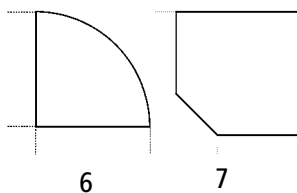

6	7
Šírka	mm	800	1200
Hĺbka	mm	800	1200
Tvar		štvrtkruh	lichobežníkový
Vybavenie			prídavná podperná noha
Rozsah prestavenia výšky			680 – 760
Farba podstavca			strieborná, podobná RAL 9006
Farba dosky			
biela	Čís.	117 813 6F	117 817 6F
	€	125,-	245,-
svetlošedá	Čís.	117 809 6F	117 814 6F
	€	125,-	245,-
vzor buk	Čís.	117 810 6F	117 815 6F
	€	125,-	245,-
vzor javor	Čís.	117 812 6F	117 816 6F
	€	125,-	245,-

8 | Nadstavbové stoly

Šírka: 800 mm. Hĺbka: 1000 mm. Materiál: drevotriesková doska s povrchovou úpravou melamínovou živivicou. Hrúbka dosky: 25 mm. Vybavenie: prídavná podperná noha. Rozsah prestavenia výšky: 680 – 760 mm.

Dodávané nezmontované – ľahká montáž.