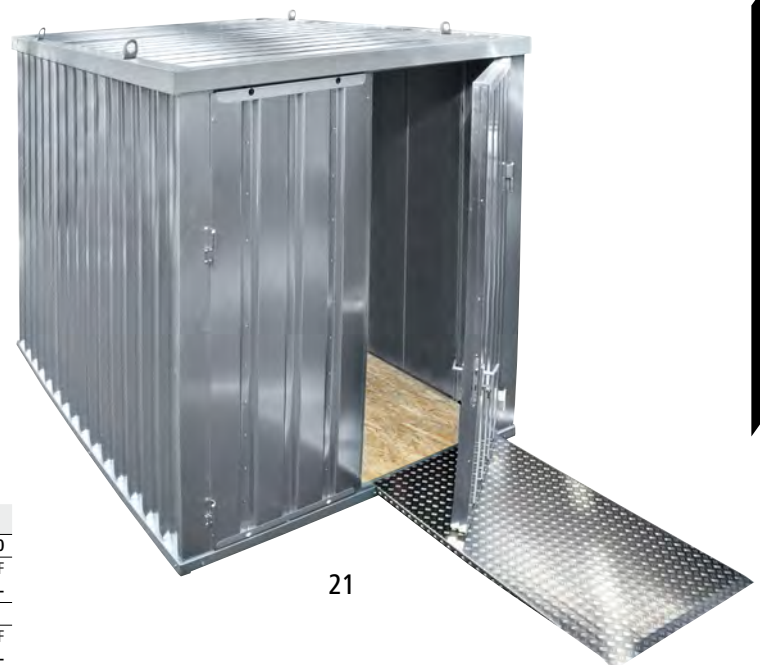

21	22	23	24	25
Vonkajšia šírka	mm	2100	3100	4100	5100	6100
	Čís.	971 003 6F	971 004 6F	971 005 6F	971 007 6F	971 008 6F
	€	3.890,-	4.650,-	5.600,-	6.400,-	7.000,-
Príslušenstvo						
Snímače mrazu	Čís.	971 009 6F	971 009 6F	971 009 6F	971 009 6F	971 009 6F
	€	219,-	219,-	219,-	219,-	219,-

Doprava zadarmo
Viac ako 70.000 produktov

Objednávka 037 / 65 23 633

KAISER+KRAFT