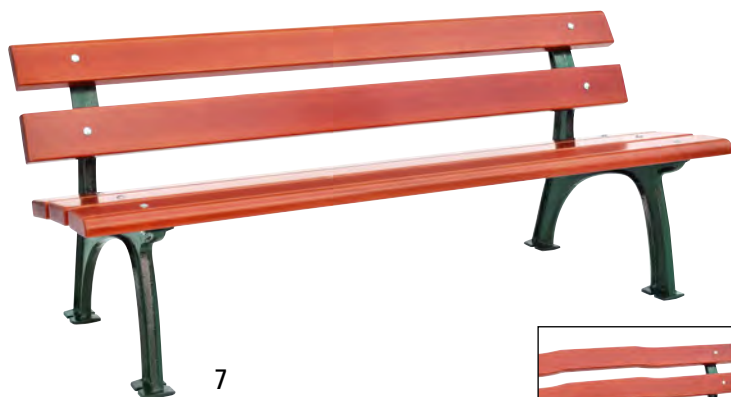

7–8 | Parkové lavičky

- Odolné voči vplyvom počasia

Celková výška: 700 mm. Celková dĺžka: 1800 mm. Celková hĺbka: 580 mm. Materiál sedadla: smrekové drevo, s povrchovou úpravou. Farba sedadla: smrek. Výška sedadla: 400 mm. Hĺbka sedadla: 580 mm. Materiál podstavca: liatina, s práškovým nástrekom. Farba podstavca: zelená. Materiál operadla: smrekové drevo, s povrchovou úpravou. Farba operadla: smrek. Počet nôh: 4 ks. Spôsob upevnenia: upevnenie o podlahu.

Dodávané nezmontované – ľahká montáž.

7 | Vyhotovene operadla: priamy.

Čís. 927 003 6F € 339,-

8 | Vyhotovene operadla: zakrivený.

Čís. 927 004 6F € 349,-