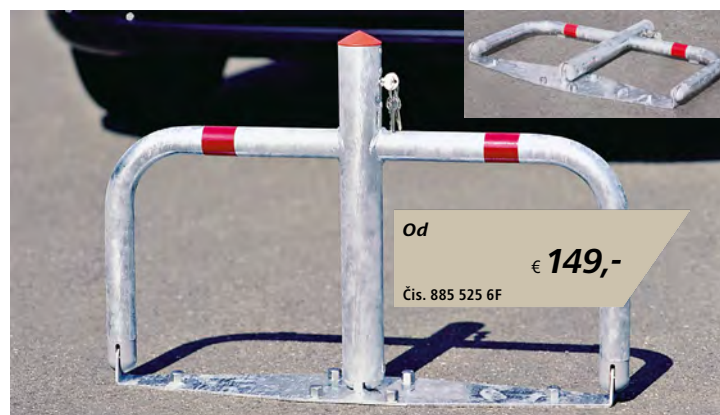

Od

€ 69,90

Čís. 475 243 6F

Od

€ 149,-

Čís. 885 525 6F

1–3 | Parkovacie oblúky

- Pevná konštrukcia z ocelevej rúrky
- Uzamykateľné robustným visacím zámkom
- Jednoduchá montáž pomocou hmoždínok

Výška, preklopený: 40 mm. Celková výška: 420 mm. Celková šírka: 740 mm. Hmotnosť: 3 kg. Spôsob upevnenia: na upevnenie hmoždinkami. Spôsob uzamykania: visací zámok s 3 kľúčmi. Materiál: oceleová rúrka, pozinkovaná v ohni. Farba: žiarovo pozinkované / červená. Rozmery rúrky: 40 mm. Povrch: žiarovo pozinkované, s reflexnými pásmi.

- Pevná a stabilná konštrukcia z ocelevej rúrky
- Pri postavení samostatne zaskočí
- Priebežná upevňovacia doska pre jednoduchú montáž

Výška, preklopený: 65 mm. Celková výška: 520 mm. Celková šírka: 760 mm. Hmotnosť: 9.4 kg. Spôsob upevnenia: s podstavcovou platňou na upevnenie hmoždinkami. Materiál: oceľ. Farba: žiarovo pozinkované / červená. Rozmery rúrky: 40 mm. Povrch: žiarovo pozinkované, s reflexnými pásmi. Výška nad podlahou: 520 mm. Spôsob uzamykania: cylindrický zámok, uzamykateľný rôznymi kľúčmi, vrátane 3 kľúčov.