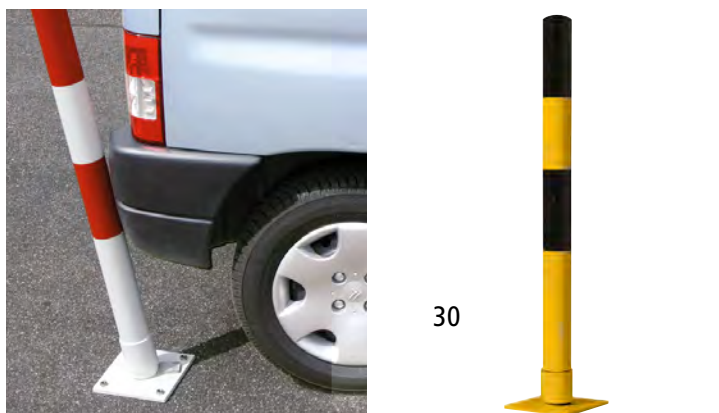

29 – 31 | Flexibilné zahradzovacie stĺpiky

- Z ocelevej rúrky
- Ideálne v zúžených priestoroch a pomeroch na manévrovanie
- Nízke riziko poškodenia vozidla

Výška nad podlahou: 1000 mm. Rozmery stĺpikov: 76 mm. Materiál: oceľ. Povrch: žiarovo pozinkované a lakované. Konštrukcia: sklopná. Vyhotovenie hlavice: kruhová hlavica. Tvar rúry: kruhový.

		29	31
Celková výška	mm		1000
Farba stĺpika	Spôsob upevnenia		
červená	na upevnenie hmoždinkami	Čís.	517 289 6F
biela	na zabetónovanie	€	199,-
červená		Čís.	517 287 6F
biela		€	209,-
čierna	na upevnenie hmoždinkami	Čís.	517 290 6F
žltá	na zabetónovanie	€	199,-
čierna		Čís.	517 288 6F
žltá		€	209,-

Doprava zadarmo
Viac ako 70.000 produktov

Objednávka 037 / 65 23 633

KAISER+KRAFT

797

PREVÁDZKA