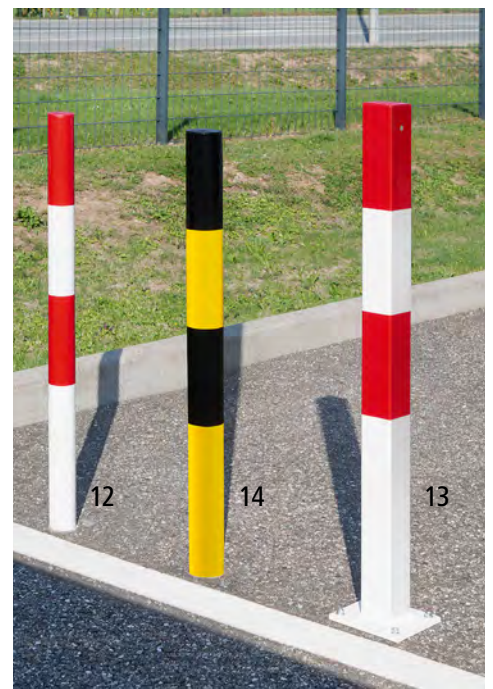

12 – 14 | Zahradzovacie stĺpiky

- Z oceľovej rúrky

Ďalšie farby a vyhotovenia dodávané na vyžiadanie.

Výška nad podlahou: 1000 mm. Materiál: oceľ.
Konštrukcia: stabilná. Vyhotovenie hlavice: plochá hlavica.

		12	13	14
Rozmery stĺpikov	mm	60	70 x 70	76
Tvar rúry		kruhový	hranatý	kruhový
Povrch	Farba stĺpika	Spôsob upevnenia		
s plastovou povrchovou úpravou	červená / biela	na upevnenie hmoždinkami	Čís. 170 683 6F	170 686 6F
			€ 54,90	89,90
s plastovou povrchovou úpravou	červená / biela	na zabetónovanie	Čís. 170 676 6F	170 679 6F
			€ 37,90	69,90
žiarovo pozinkované a lakované	červená / biela	na upevnenie hmoždinkami	Čís. 170 680 6F	170 684 6F
			€ 69,90	115,-
žiarovo pozinkované a lakované	červená / biela	na zabetónovanie	Čís. 170 673 6F	170 677 6F
			€ 59,90	92,90
žiarovo pozinkované a lakované	žltá / čierna	na upevnenie hmoždinkami	Čís. 170 681 6F	170 685 6F
			€ 69,90	115,-
žiarovo pozinkované a lakované	žltá / čierna	na zabetónovanie	Čís. 170 675 6F	170 678 6F
			€ 59,90	92,90
Príslušenstvo				
Podlahová kotva na zabetónovanie		Čís. 170 665 6F	170 664 6F	170 689 6F
		€ 28,90	45,90	41,90

 **Väčší výber online!**

16 – 17 | Zahradzovacie stĺpiky

- Zo štvorhranného oceľového profilu
- Sklopné

Výška nad podlahou: 1000 mm. Rozmery stĺpikov: 70 x 70 mm. Materiál: oceľ. Povrch: žiarovo pozinkované a lakované. Farba stĺpika: červená / biela. Konštrukcia: sklopná. Vyhotovenie hlavice: plochá hlavica. Výška, preklopený: 78 mm. Tvar rúry: hranatý.

18 – 19 | Zahradzovacie stĺpiky

- Z okrúhlej oceľovej rúrky
- Jednoducho vytiahnete z podlahovej kotvy
- Kompletne s podlahovou kotvou na zabetónovanie

Výška nad podlahou: 1000 mm. Materiál: oceľ. Povrch: žiarovo pozinkované a lakované. Farba stĺpika: červená / biela. Konštrukcia: vyberateľná. Spôsob upevnenia: na zabetónovanie. Upevnenie: s podlahovou kotvou. Vyhotovenie hlavice: kruhová hlavica. Hĺbka pod úrovňou podlahy: 330 mm. Tvar rúry: kruhový.