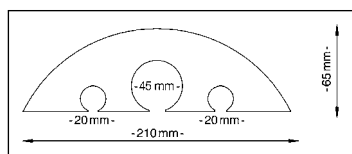

6 | Mostíky na hadice a káble

- Na hadice a káble do Ø 45 mm
- Vhodný aj pre premávku nákladných vozidiel
- Optimálne na dočasné použitie

Dĺžka: 1500 mm. Šírka: 210 mm.
Výška: 65 mm. Farba: žltá. Materiál: PVC.

Hmotnosť: 15 kg. Funkcia: pre hadice a káble do priemeru 45 mm.

6 | Čís. 502 441 6F € 229,-