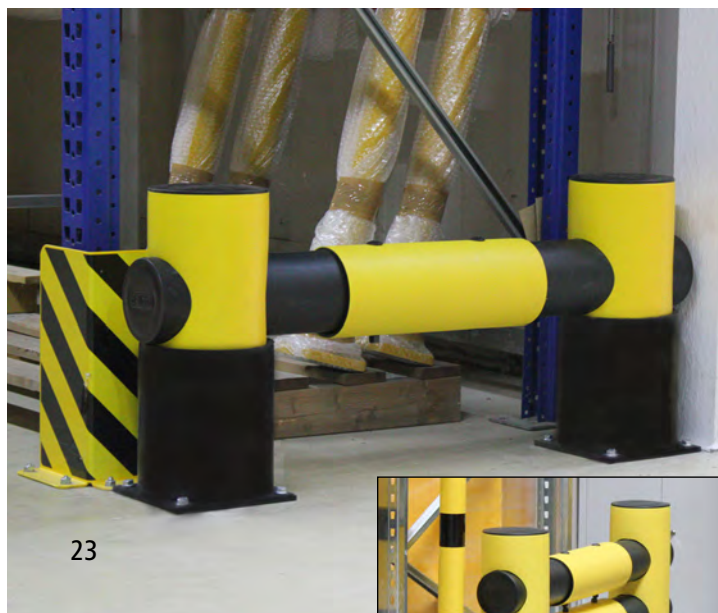

23–26 | Ochrana koncov regálov GOLF

- Špeciálne otáčateľná manžeta na stĺpkoch odkláňa sily

Materiál: plast. Spôsob upevnenia: na upevnenie hmoždinkami. Dĺžka podstavcovej platne: 225 mm. Šírka podstavcovej platne: 225 mm. Priemer rúry: 200 mm. Rozsah dodávky: vrátane upevňovacieho materiálu.

Dodávka vrát. upevňovacieho materiálu.

	23	24	25	26
Tvar	1-riadkový	1-riadkový	2-riadkový	2-riadkový
Celková šírka mm	1100	2500	1100	2500
Celková výška mm	500	500	760	760
Vyhotovenie	jednoradové	jednoradové	dvojradowé	dvojradowé
Čís.	489 788 6F	489 789 6F	489 790 6F	489 791 6F
€	569,-	729,-	639,-	799,-

23