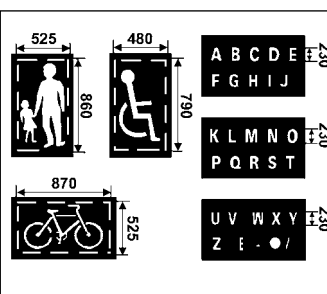

16

14–16 | Súpravy šablón

Materiál: kartón, naolejovaný.

	14	15	16
Počet šablón na súpravu	8	6	6
Farba			čierna na bielej
Čís.	600 295 6F	600 297 6F	600 298 6F
€	89,90	82,90	79,90