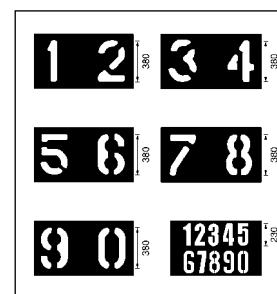

Rozsah dodávky: značkovací prístroj, šnúra na označenie, značkovací prášok, pomocný plán parkoviska, plechovky s farbou. Šírka čiar min.: 50 mm. Šírka čiar max.: 120 mm. Vyhotovenie kolesa: celogumové. Počet kolies: 4 ks.

10 | Farba: biela.

Čís. 707 415 6F € 249,-

11 | Farba: žltá.

Čís. 707 419 6F € 249,-

12–13 | Značkovacie farby

- S vysokým podielom pigmentu
- Odolné voči poveternostným vplyvom a zošúchaniu
- Držiace aj na nerovných plochách

Obsah: 600 ml. Čas sušenia: 30 min.

OJ	ks	12	13
Farba		6	12
dopravná biela, podobná RAL 9016	Čís. / OJ	600 280 6F / 97,90	600 287 6F / 175,-
dopravná červená, podobná RAL 3020	Čís. / OJ	600 282 6F / 97,90	600 290 6F / 175,-
dopravná čierna, podobná RAL 9017	Čís. / OJ	600 286 6F / 97,90	600 294 6F / 175,-
dopravná šedá, podobná RAL 7042	Čís. / OJ	600 285 6F / 97,90	600 293 6F / 175,-
dopravná zelená, podobná RAL 6024	Čís. / OJ	600 284 6F / 97,90	600 292 6F / 175,-
modrá, podobná RAL 5017	Čís. / OJ	600 283 6F / 97,90	600 291 6F / 175,-
signálna žltá, podobná RAL 1003	Čís. / OJ	600 281 6F / 97,90	600 289 6F / 175,-

16

14–16 | Súpravy šablón

Materiál: kartón, naolejovaný.

	14	15	16
Počet šablón na súpravu	8	6	6
Farba			čierna na bielej
Čís.	600 295 6F	600 297 6F	600 298 6F
€	89,90	82,90	79,90

15

14

Ďalšie veľkosti písma a šablóny z plastu alebo zinkového plechu na vyžiadanie.