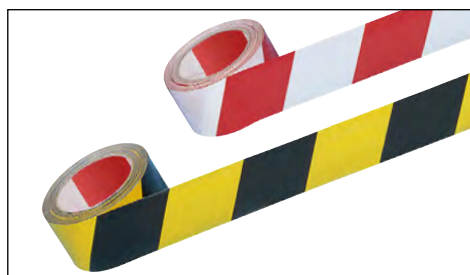

10–13 | Podlahové značkovacie pásy z vinylu

- Na značenie vnútropodnikových dopravných ciest podľa Nariadenia pre pracoviská
- Ideálne pre dočasné značenia – dá sa znova odstrániť bezo zvyšku
- Dvojfarebné značkovacie pásy sú navyše laminované

Materiál: vinyl. Dĺžka kotúča: 33 m. Tepelná odolnosť: do +80 °C. Spôsob upevnenia: samolepiace. Hrúbka: 190 µm.

		10	11	12	13
Šírka	mm	50	50	75	75
OJ	ks	8	16	8	16
Farba					
biela	Čís.	517 367 6F	517 374 6F	517 381 6F	517 387 6F
	€ / OJ	149,-	269,-	259,-	419,-
červená	Čís.	517 369 6F	517 376 6F	517 383 6F	517 389 6F
	€ / OJ	149,-	269,-	259,-	419,-
modrá	Čís.	517 371 6F	517 378 6F	517 385 6F	517 391 6F
	€ / OJ	149,-	269,-	259,-	419,-
oranžová	Čís.	517 370 6F	517 377 6F	517 384 6F	517 390 6F
	€ / OJ	149,-	269,-	259,-	419,-
zelená	Čís.	517 373 6F	517 379 6F	517 386 6F	517 392 6F
	€ / OJ	149,-	269,-	259,-	419,-
žltá	Čís.	517 368 6F	517 375 6F	517 382 6F	517 388 6F
	€ / OJ	149,-	269,-	259,-	419,-

 **Väčší výber online!**

14–17 | Podlahové značkovacie pásy z vinylu

- Pre značenie vnútropodnikových dopravných ciest podľa Nariadenia pre pracoviská
- Ideálne pre dočasné značenia – dá sa znova odstrániť bezo zvyšku
- Odolné voči teplotám do +80 °C

 Video Online!

18 | Zahradzovacie pásy

- Vysoko odolné proti pretrhnutiu z polyetylénu – viacnásobne použiteľné
- Obojstranne so svetlostálou potlačou

Materiál: polyetylén. Šírka: 80 mm. Dĺžka kotúča: 500 m.