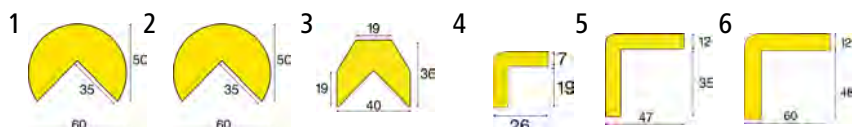

Profil: ochrana rohov. Materiál: PU pena. Spôsob upevnenia: samolepiace. Tepelná odolnosť: -40 °C až +100 °C.

Video Online!

Typ				1	2	3	4	5	6
Farba	Odber ako	Minimálne objednávané množstvo		A	A+	AA	E	H	H+
červená	1 m kus	1 ks	Čís.	518 836 6F	518 839 6F	518 842 6F	518 845 6F	518 848 6F	518 851 6F
biela			€	33,90	79,90	31,90	33,90	59,90	69,90
červená	5 m kotúč	1 ks	Čís.	518 837 6F		518 843 6F	518 846 6F	518 849 6F	
biela			€	165,-		215,-	165,-	259,-	
červená	prírez/b. m.	1 m	Čís.	518 838 6F		518 844 6F	518 847 6F	518 850 6F	
biela			€	38,90		47,90	38,90	69,90	
čierna	1 m kus	1 ks	Čís.	518 880 6F					
dľho fluoreskujúca			€	69,90					
čierna	1 m kus	1 ks	Čís.	610 897 6F					
fluoreskujúci cez deň			€	40,90					
čierna	5 m kotúč	1 ks	Čís.	610 898 6F					
fluoreskujúci cez deň			€	199,-					
čierna	prírez/b. m.	1 m	Čís.	610 899 6F					
fluoreskujúci cez deň			€	44,90					
čierna	1 m kus	1 ks	Čís.	505 335 6F	518 787 6F	505 337 6F	505 353 6F	505 360 6F	610 896 6F
žltá			€	32,90	79,90	32,90	32,90	38,90	67,90
čierna	5 m kotúč	1 ks	Čís.	927 884 6F		505 338 6F	927 888 6F	505 361 6F	
žltá			€	155,-		149,-	149,-	189,-	
čierna	prírez/b. m.	1 m	Čís.	505 336 6F		505 339 6F	505 354 6F	505 362 6F	
žltá			€	35,90		35,90	35,90	41,90	

## 7–8 | Ochrana rúr Knuffi®

Profil: ochrana rúr. Prierez: oblúkovitý. Materiál: PU pena. Spôsob upevnenia: samolepiace. Tepelná odolnosť: -40 °C až +100 °C.

Typ				7	8
Farba	Odber ako	Minimálne objednávané množstvo		R30	R50
červená	1 m kus	1 ks	Čís.	518 852 6F	518 855 6F
biela			€	59,90	69,90
červená	5 m kotúč	1 ks	Čís.	518 853 6F	
biela			€	319,-	
červená	prírez/b. m.	1 m	Čís.	518 854 6F	
biela			€	77,90	
čierna	1 m kus	1 ks	Čís.	505 363 6F	505 367 6F
žltá			€	64,90	69,90
čierna	5 m kotúč	1 ks	Čís.	505 364 6F	
žltá			€	299,-	
čierna	prírez/b. m.	1 m	Čís.	505 365 6F	
žltá			€	69,90	