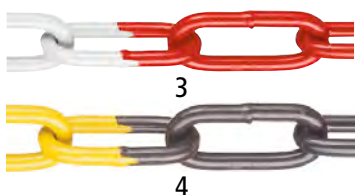

1–2 | Zahradzovacie reťaze

- Vynikajúci signálny účinok vďaka nápadným dopravným farbám
- Zo stálofarebného polyamidu odolného voči poveternostným vplyvom
- Nízka hmotnosť

Materiál: plast. Hrúbka článkov: 6 mm. Pevnosť v ťahu: 250 daN. Hmotnosť na m: 0.09 kg. Dĺžka: 50 m. Vnútorň rozmer článkov: 53 x 13 mm.

- 1 | Farba: červená / biela.
Čís. 122 634 6F € 215,-
 2 | Farba: čierna / žltá.
Čís. 122 635 6F € 215,-

3–4 | Zahradzovacie reťaze

- Na vysoké namáhanie
- Vysokokvalitná plastová povrchová úprava

Materiál: oceľ, s plastovou povrchovou úpravou. Hrúbka článkov: 6 mm. Skúšobné zaťaženie: 250 daN. Pevnosť v ťahu: 1250 daN. Hmotnosť na m: 0.65 kg. Dĺžka: 15 m. Vnútorň rozmer článkov: 41 x 12 mm.

Skúšobné zaťaženie: Pri kvalitných reťazoch MNK je každý meter testovaný uvedeným skúšobným zaťažením (v pozdĺžnom smere).

7–8 | Koncové články

Materiál: oceľ, s plastovou povrchovou úpravou. OJ: 10 ks.

15–16 | Sklopné výstražné stojany s reťazou

- Pre interiéru a exteriéru
- Rýchle postavenie a vždy opätovné rýchle uloženie s úsporou miesta
- Dodávka v súprave – možnosť okamžitého použitia

Materiál: plast. Max. vzdialenosť stojanov na reťaze: 3300 mm. Ø stĺpika: 50 mm. Rozmery spodnej police: 280 x 280 mm. Vyhotovenie: s reťazou. Výška: 900 mm. Rozsah dodávky: 4 zahradzovacie stĺpiky, 10 m reťaze. Typ súpravy: základná súprava. Hmotnosť: 25 kg.