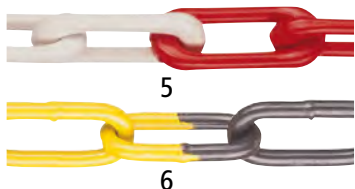

5–6 | Zahradzovacie reťaze

- Vysoký signálny účinok
- Extrémne odolné proti pretrhnutiu (odskúšané)
- Vysokokvalitný nylon odolný voči UV žiareniu a vplyvom počasia

Hrúbka článkov: 6 mm. Skúšobné zaťaženie: 200 daN. Pevnosť v ťahu: 340 daN. Hmotnosť na m: 0.14 kg. Dĺžka: 50 m. Vnútorň rozmer článkov: 42 x 12 mm.

1. 5 | Farba: červená / biela.
   Čís. 181 973 6F € 215,-
   6 | Farba: čierna / žltá.
   Čís. 181 967 6F € 215,-

Materiál: plast.