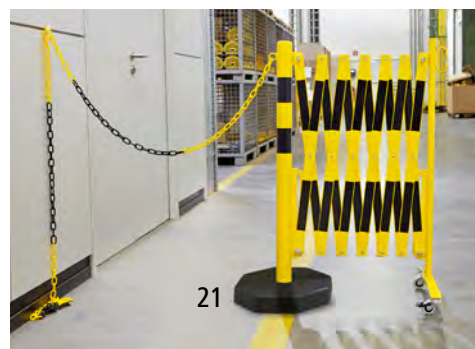

## 9–16 | Nožnicové mreže

- Rýchle a bezpečné zahradenie nebezpečných miest
- Robustná a pevná oceľová konštrukcia
- Rýchlo a priestorovo úsporne skladateľné

Materiál: oceľ. Výška: 1000 mm. Konštrukcia: vysúvateľný. Vzdialenosť od podlahy: 175 mm.

	9	10	11	12	13	14	15	16
Šírka	300	335	335	390	430	430	1160	2340
Hmotnosť	12	12	12	19	19	19	55	125
Dĺžka vo vysunutom stave	3600	3600	3600	4000	4000	4000	2 x 2000	2 x 8000
Prierez tyčí mreže	25 x 4	25 x 4	25 x 4	40 x 5	40 x 5	40 x 5	40 x 5	40 x 5
Vybavenie kolesami	2 otočné koleska, z toho 1 so zaistením		4 otočné koleska, z toho 2 so zaistením	2 otočné koleska, z toho 1 so zaistením		4 otočné koleska, z toho 2 so zaistením	4 otočné koleska so zaistením	12 otočných kolesok so zaistením
Vybavenie	nástenný držiak a koleska	stojanové nohy	koleska	nástenný držiak a koleska	stojanové nohy	koleska	masívna stojanová noha a koleska	masívna stojanová noha a koleska
<b>Farba</b>								
červená	Čís. 707 489 6F	517 243 6F	707 485 6F	707 492 6F	517 244 6F	707 487 6F	122 622 6F	122 623 6F
biela	€ 235,-	235,-	245,-	295,-	349,-	295,-	819,-	2.250,-
žltá	Čís. 707 491 6F	517 245 6F	707 486 6F	707 493 6F	517 246 6F	707 488 6F	122 937 6F	122 938 6F
čierna	€ 235,-	235,-	245,-	295,-	349,-	295,-	819,-	2.250,-

## 17–24 | Zahradzovacie stĺpiky

- S nožnicovými mrežami
- Robustná a pevná oceľová konštrukcia
- Možnosť vyťahnutia do max. 4 m

Materiál: oceľ. Výška: 1000 mm. Konštrukcia: vysúvateľný. Vzdialenosť od podlahy: 175 mm. Vybavenie kolesami: 2 otočné koleska, z toho 1 so zaistením.