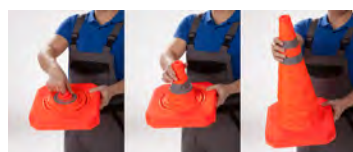

- Okamžite pripravené na použitie
- Vysoký signálny účinok vďaka reflexným pásmom
- Miesto šetriace uloženie

Farba: oranžová. Materiál: plast. OJ: 2 ks.

Obalová jednotka 2 kusy.

		1	2
Celková výška	mm	450	700
Priemer	mm	25 x 25	31 x 31
Hmotnosť	kg	1.2	2.2
Hmotnosť na kus	kg	0.6	1.1
	Čís.	489 957 6F	489 958 6F
	€ / OJ	26,90	44,90