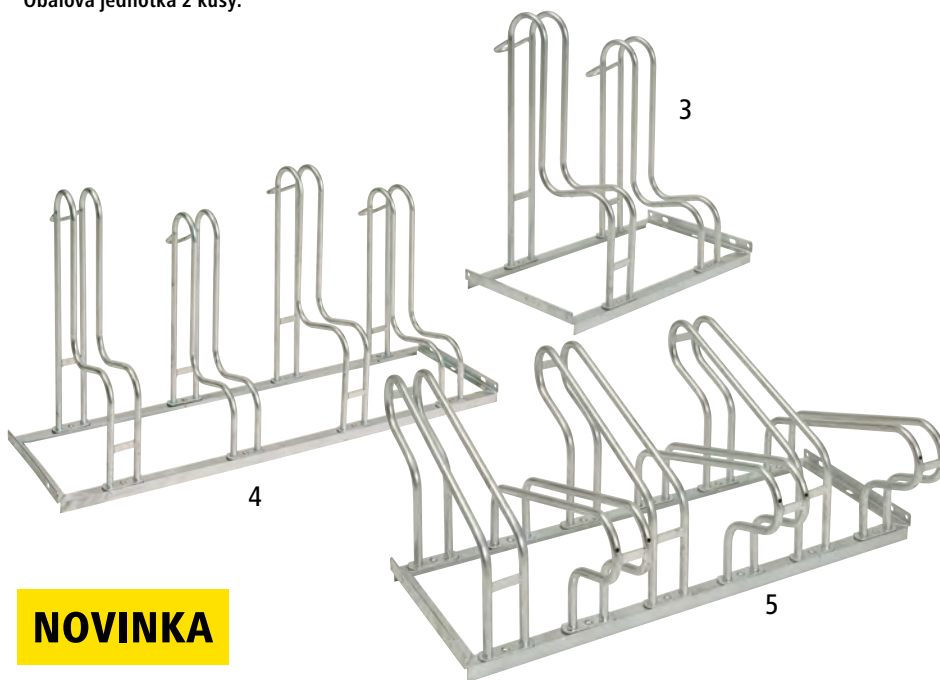

- Okamžite pripravené na použitie
- Vysoký signálny účinok vďaka reflexným pásmom
- Miesto šetriace uloženie

Farba: oranžová. Materiál: plast. OJ: 2 ks.

Obalová jednotka 2 kusy.

		1	2
Celková výška	mm	450	700
Priemer	mm	25 x 25	31 x 31
Hmotnosť	kg	1.2	2.2
Hmotnosť na kus	kg	0.6	1.1
	Čís.	489 957 6F	489 958 6F
	€ / OJ	26,90	44,90

NOVINKA

3–5 | Stojany pre bicykle, žiarovo pozinkované

- Zo žiarovo pozinkovanej ocele
- Vhodné na šírku pneumatík do 55 mm
- Ideálne na spojenie do radu a montáž na podlahu

Materiál: oceľ. Povrch: žiarovo pozinkované. Rozchod kolies: 350 mm. Šírka pneumatiky do: 55 mm. Farba: žiarovo pozinkované. Priemer rúry: 18 mm.