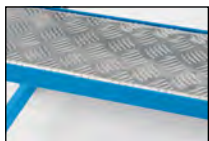

Video
Online!

Stupne z hliníkového profilu

Stupne s mriežkovým roštom

14 | Montážne súpravy pre dverné závesy

14 | Čís. 499 897 6F € 44,90

15–20 | Plošinné schodíky

- Pohodlné vystupovanie – vďaka uhlu sklonu 48°
- Flexibilne konfigurovateľné – 2 rôzne stupňové vložky
- Mobilné – vďaka otočným a pevným kolieskam nezanechávajúce stopy

Farba podstavca: svetlomodrá RAL 5012 / svetlošedá RAL 7035. Šírka plošiny: 510 mm. Hĺbka plošiny: 810 mm.

Výstup: jednostranný. Vyhotovenie výstupu: jednostranný. Celková šírka: 1150 mm. Typ rebrikov: plošinový rebrik. Ø kolesa: 125 mm. Vlastnosť: pojazdné. Vybavenie kolesami: 2 otočné kolieska so zaistením, 2 pevné kolieska. Nosnosť: 150 kg.

21–26 | Plošinné schodíky XXL

- Komfortné – vďaka mimoriadne širokej plošine
- Pohodlné vystupovanie – vďaka uhlu sklonu 48°
- Flexibilne konfigurovateľné – 2 rôzne stupňové vložky

Farba podstavca: svetlomodrá RAL 5012 / svetlošedá RAL 7035. Šírka plošiny: 1250 mm. Hĺbka plošiny: 810 mm. Výstup: jednostranný. Vyhotovenie výstupu: jednostranný.

Celková šírka: 1150 mm. Typ rebrikov: plošinový rebrik. Ø kolesa: 125 mm. Vlastnosť: pojazdné. Vybavenie kolesami: 2 otočné kolieska so zaistením, 2 pevné kolieska. Nosnosť: 150 kg.

Dodávané nezmontované – ľahká montáž.