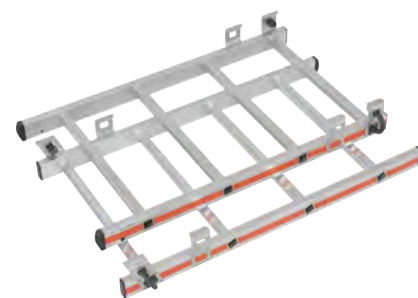

10rokov
záruka

3

ZARGES

1 – 5 | Hliníkové stojace rebríky

- S veľkou plošinou
- Praktická odkladacia miska na drobné súčiastky a nástroje
- Madlá obojstranne

Typ rebríkov: stojací rebrík. Výstup: jednostranný.
Vyhotovenie výstupu: stupne. Materiál podstavca: hliník.
Materiál stupňa: hliník s protišmykovým ryhovaním.
Hĺbka stupňov: 80 mm. Šírka plošiny: 400 mm. Hĺbka plošiny: 400 mm. Vlastnosť: sklopné. Zaťažiteľnosť: 150 kg.
Vybavenie rebríka: bezpečnostný oblúk.

Dodávka s priloženými madlami – jednoduchá montáž.

	1	2	3	4	5
Stupne vrátane plošiny	ks 4	5	6	8	10
Výška plošiny	mm 1030	1290	1550	2070	2590
Čís.	707 194 6F	707 195 6F	589 012 6F	589 020 6F	589 039 6F
€	379,-	399,-	429,-	449,-	529,-

6 – 14 | Hliníkové plošinové rebríky

- S ochranou chrbta
- Výložník na vyššiu stabilitu (od 4 priečok)
- Kompaktné prepravné rozmery pre rôzne miesta použitia

Materiál podstavca: hliník. Šírka plošiny: 425 mm.
Hĺbka plošiny: 600 mm. Výstup: jednostranný.
Vyhotovenie výstupu: priečky. Materiál priečok: hliník.
Hĺbka priečok: 45 mm. Typ rebríkov: plošinový rebrík.
Vlastnosť: pojazdné / sklopné. Vybavenie kolesami: sklopné kolieska.

8

12

10rokov
zárukaVideo
Online!

	6	7	8	9	10	11	12	13	14
Výška plošiny	mm 700	930	1160	1390	1620	1850	860 – 1090	1150 – 1770	1390 – 2240
Celková hĺbka	mm 1210	1400	1590	1770	1970	2180	1640	2280	2650
Priečky vrátane plošiny	3	4	5	6	7	8	3 - 5	5 - 8	6 - 10
Celková šírka	mm 650	1760	1990	2210	2255	2445	1975	2410	2780
Čís.	111 415 6F	111 416 6F	111 417 6F	111 418 6F	111 419 6F	111 420 6F	111 421 6F	111 423 6F	111 424 6F
€	579,-	619,-	699,-	779,-	819,-	879,-	839,-	1.145,-	1.525,-
Príslušenstvo									
Rozširujúce súpravy	Čís. 111 426 6F	-	111 426 6F	111 426 6F	111 426 6F	111 426 6F	-	-	-
€	429,-	-	429,-	429,-	429,-	429,-	-	-	-