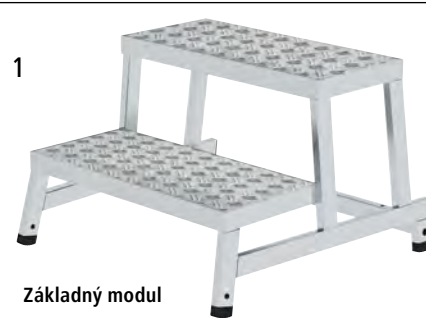

Hĺbka stupňov: 250 mm. Šírka stupňov: 555 mm.

Výstup: jednostranný. Materiál podstavca: hliník. Materiál stupňa: rebrovaný plech.

EUROKRAFT
by KAISER+KRAFT *pro*

Základný modul sa dá rozšíriť na individuálne schodíky alebo podesty až o tri prídavné moduly pomocou pevných skrutkových spojov.

Rozširovacie moduly sa dajú použiť iba so základným modulom.

Jednoduchá montáž.

S premostovacím modulom sa navzájom spoja dve pracovné plošinky a získate tak konštrukciu jednej lávky s obojstranným prístupom.

1 Základný modul

3 Základný modul + 3x modul 2

1 | Premostovacie moduly

- Vytvorte si svoje individuálne premostenie

Stupne vrátane plošiny: 1 ks. Šírka plošiny: 1000 mm. Materiál podstavca: hliník. Materiál stupňa: rebrovaný plech. Hmotnosť: 5.8 kg.

Vlastnosť: pojazdné. Výstup: jednostranný. Šírka plošiny: 550 mm. Hĺbka plošiny: 300 mm. Materiál podstavca: hliník. Materiál stupňa: mriežkový rošt z ocele. Vybavenie kolesami: 2 pevné kolieska. Ø kolesa: 125 mm.