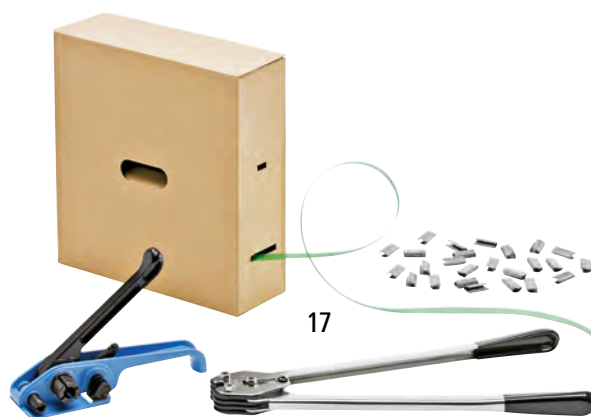

17 | Páskovania PET páskou

	17	
Materiál pásky	PET	
Rozsah dodávky	napínací prístroj, uzatváracie kliešte, páska, uzatváracie sponky	
Šírka pásky	mm	12
Oblasť použitia		stredne ťažké produkty vysoký oväzovací objem
Doba použitia		strednodobé skladovanie
Miesto použitia		do interiéru a exteriéru
Odolnosť proti roztrhnutiu	kg/cm²	285
Hrúbka materiálu	mm	0,5
Spôsob uzavretia		uzatváracie sponky
Dĺžka pásky	m	750
Vyhotovenie odvíjača pásky		dávkovací kartón pásky
Minimálne objednávacie množstvo		
1 ks	Čís. 113 552 6F	
	€ 309,-	
Príslušenstvo		
Napínacie prístroje na PP, PET pásky	Čís. 113 553 6F	
	€ 99,90	
Minimálne objednávacie množstvo		
Uzatváracie kliešte na PET pásky	Čís. 113 554 6F	
	€ 97,90	
Minimálne objednávacie množstvo		
PET pásky	Čís. 979 817 6F	
	€ 84,90	
Uzatváracie sponky	Čís. 113 558 6F	
	€ 89,90	
Minimálne objednávacie množstvo		
OJ		1000 ks

Všetky komponenty sa dajú doobjednať samostatne.

Video Online!