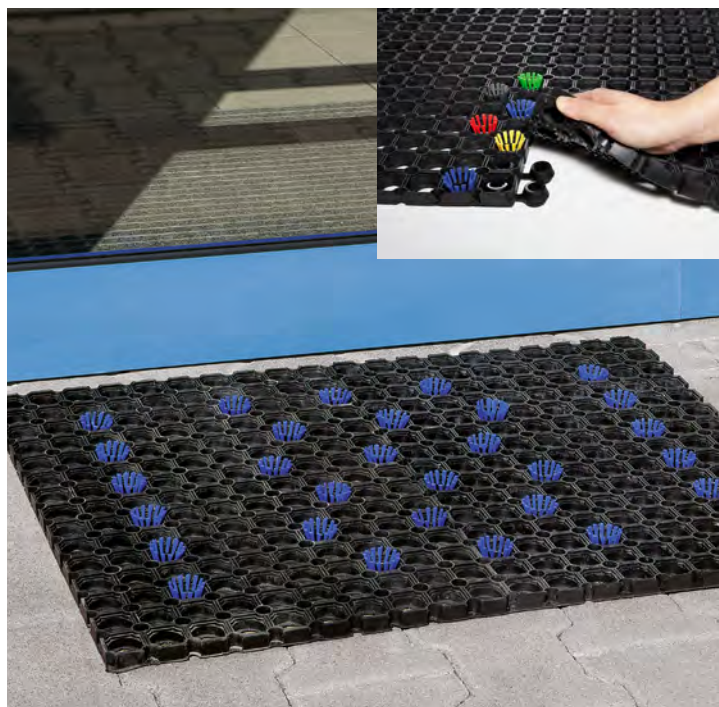

11 – 13 | Rohožky s kruhovými otvormi

- Možnosť ľubovoľného rozšírenia pre interiéru a exteriér
- Protišmykové
- Ľahké čistenie

Aj pre exteriér

Protišmykové

Výška: 22 mm. Materiál hornej strany: kaučuk. Materiál dolnej strany: kaučuk. Farba: čierna. Hmotnosť: 13.6 kg/m². Tepelná odolnosť: -10 °C až +70 °C. Vlastnosť: protišmykové. Možné špeciálne rozmery.

Ďalšie rozmery, ako aj skosené lišty na hrany, sú možné na vyžiadanie.

		11	12	13
Dĺžka	mm	600	1200	1500
Šírka	mm	400	800	1000
Počet otvorov	ks	150	600	864
OJ	ks	3	1	1
	Čís.	907 147 6F	907 148 6F	907 149 6F
	€ / OJ	38,90	59,90	89,90
Príslušenstvo				
Spojovacie svorky	Čís.	907 157 6F	907 157 6F	907 157 6F
	€ / OJ	24,90	24,90	24,90
OJ		10 ks	10 ks	10 ks

14 | Farebné okrúhle kefy

- Minimálne polovica rohožky by mala byť osadená
- Ponechajte vzdialenosť dvoch krúžkov od okraja
- Osadte vždy len každý tretí krúžok

Hmotnosť: 0.17 kg. OJ: 30 ks.

		14
Farba	červená	Čís. 907 155 6F
		€ / OJ 25,90
čierna		Čís. 907 151 6F
		€ / OJ 25,90
modrá		Čís. 907 156 6F
		€ / OJ 25,90
šedá		Čís. 907 153 6F
		€ / OJ 25,90
zelená		Čís. 907 152 6F
		€ / OJ 25,90
žltá		Čís. 907 150 6F
		€ / OJ 25,90

15 – 21 | Rohožky na zachytávanie nečistôt Olefin

- Do interiéru
- Mimoriadne odolné a ľahko sa čistia
- Veľmi dobré zachytenie špiny – zvlášť pri vlhku

Výška: 7 mm. Materiál hornej strany: olefin. Materiál dolnej strany: vinyl. Hmotnosť: 3.4 kg/m². Tepelná odolnosť: 0 °C až +40 °C. Vlastnosť: svetlostále / skosený.