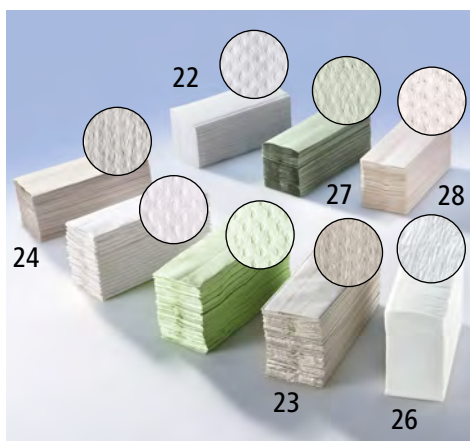

CWS

20–21 | Skladacie zberné koše

NOVINKA

- Dá sa priestorovo úsporne zložiť
- Poťah je odolný voči nárazom a poškrabaniu
- Možné upevniť na stenu