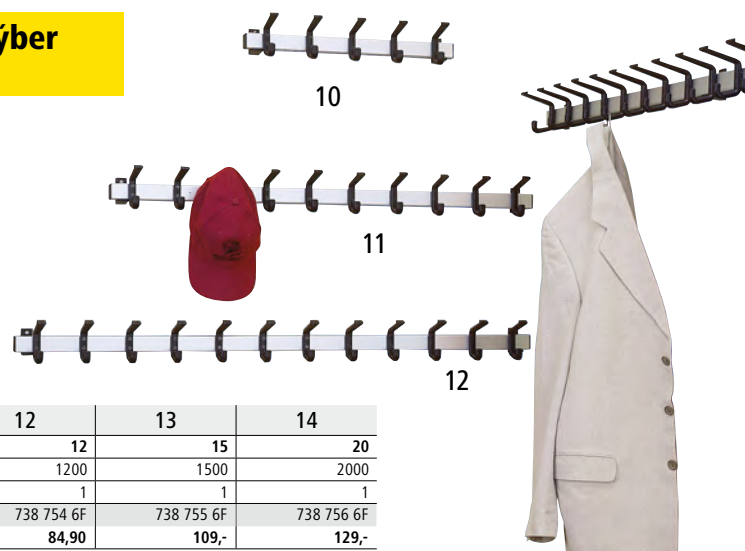

9 – 14 | Šatníkové lišty

- Zafažiteľnosť háčika max. 90 kg
- Vzdialenosť háčikov 100 mm – vysoká úložná kapacita
- Nástenný držiak z čierneho plastu

Materiál lišty: hliník, eloxovaný. Farba lišty: strieborná.
Materiál háčikov: plast. Farba háčikov: čierna.
Výška: 90 mm. Hĺbka: 120 mm. Vzdialenosť háčikov: 100 mm. Nosnosť na háčik: 90 kg.

 **Väčší výber online!**

Špeciálne dĺžky na vyžiadanie.

| | | 9 | 10 | 11 | 12 | 13 | 14 |
|-------------------------|----|------------|------------|------------|------------|------------|------------|
| Počet háčikov na kabáty | ks | 3 | 5 | 10 | 12 | 15 | 20 |
| Dĺžka | mm | 300 | 500 | 1000 | 1200 | 1500 | 2000 |
| OJ | ks | 2 | 2 | 1 | 1 | 1 | 1 |
| Čís. | | 738 750 6F | 738 752 6F | 738 753 6F | 738 754 6F | 738 755 6F | 738 756 6F |
| € / OJ | | 59,90 | 115,- | 69,90 | 84,90 | 109,- | 129,- |

15 | Lavice pre šatne

- Stohovateľné
- Podlahové klzákы odolné proti oderu
- Stabilný oceľový podstavec z kruhovej rúrky, priemer 25 mm

Výška sedadla: 467 mm. Hĺbka sedadla: 256 mm. Materiál podstavca: oceľová rúrka, s práškovým nástrekom.
Celková hĺbka: 430 mm. Materiál sedadla: masívne drevo. Farba sedadla: prírodná. Plocha na sedenie: bez operadla. Celková výška: 467 mm. Vyhotovenie lavice: bez operadla / bez roštu na topánky. Počet lišt na sedenie: 3 ks. Vyhotovenie podstavca: podstavec z oceľovej rúrky. Vlastnosť: stohovateľné.

16 – 21 | Lavice pre šatne

- Štvorhranná oceľová rúrka 40 x 20 x 2 mm
- Zoskrutkované čierne koncové uzávery

Výška sedadla: 400 mm. Farba podstavca: svetlošedá RAL 7035. Materiál podstavca: štvorhranná rúrka, lakovaná. Materiál sedadla: dutý komorový profil WPC s opláštením z PVC. Celková výška: 400 mm. Vyhotovenie lavice: bez operadla / bez roštu na topánky.