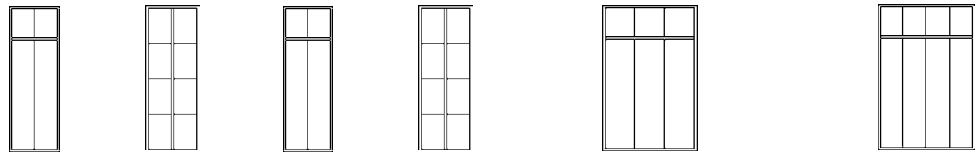

17 – 24 Šatníkové skrine

- Tlmenie dorazu dverí
- Vetrание prostredníctvom dierovania v dverách
- Ergonomicky tvarovaný bezpečnostný otočný uzáver

Výška: 1850 mm. Hĺbka: 500 mm. Spôsob uzamykania: bezpečnostná otočná závera na visací zámok. Materiál: ocelový plech. Druh dverí: krídlové dvere. Výška nohy: 150 mm. Povrch: lakovaný vypaľovaním. Hrúbka materiálu: 0,80 mm. Uhol otvorenia dverí: 100 °. Vyhotovenie podstavca úzkej skrinky: s nohami. Sériá: EVOLO.

Dodávka v zmontovanom stave.

		17	18	19	20	21	22	23	24
Šírka	mm	600	600	800	800	900	1200	1200	1600
Počet boxov	ks	2	8	2	8	3	3	4	4
Šírka boxu	mm	300	300	400	400	300	400	300	400
Vnútročné vybavenie		1 polica na klobúky, 1 tyč na šaty s 3 háčikmi	bez vnútorného vybavenia	1 polica na klobúky, 1 tyč na šaty s 3 háčikmi	bez vnútorného vybavenia	1 polica na klobúky, 1 tyč na šaty s 3 háčikmi	1 polica na klobúky, 1 tyč na šaty s 3 háčikmi	1 polica na klobúky, 1 tyč na šaty s 3 háčikmi	1 polica na klobúky, 1 tyč na šaty s 3 háčikmi
Farba korpusu	Farba dverí								
čiernošedá	strieborná	Čís. 906 671 6F	906 736 6F	906 674 6F	906 739 6F	906 677 6F	906 680 6F	906 683 6F	906 686 6F
RAL 7021	RAL 9006	€ 295,-	469,-	379,-	519,-	439,-	529,-	559,-	699,-
svetlošedá	enciánová modrá	Čís. 906 669 6F	906 734 6F	906 673 6F	906 738 6F	906 676 6F	906 679 6F	906 682 6F	906 685 6F
RAL 7035	RAL 5010	€ 295,-	469,-	379,-	519,-	439,-	529,-	559,-	699,-
svetlošedá	svetlošedá	Čís. 906 658 6F	906 733 6F	906 672 6F	906 737 6F	906 675 6F	906 678 6F	906 681 6F	906 684 6F
RAL 7035	RAL 7035	€ 295,-	469,-	379,-	519,-	439,-	529,-	559,-	699,-

25 – 30 | Šatníkové skrine

- S podstavcovou lavicou na sedenie
- Vetrание prostredníctvom dierovania v dverách
- Ergonomicky tvarovaný bezpečnostný otočný uzáver

Výška: 2090 mm. Hĺbka: 815 mm. Spôsob uzamykania: príprava na visiaci zámok. Materiál: ocelový plech, lakovaný vypaľovaním. Vnútročné vybavenie: 1 polica na klobúky, 1 tyč na šaty s 3 háčikmi. Výška sedadla: 420 mm. Hĺbka sedadla: 315 mm. Druh dverí: plnostenné dvere. Farba lišty: buk. Farba podstavca: čiernošedá RAL 7021. Sériá: EVOLO.

Dodávka skrine v zmontovanom stave. Sedacia lavica sa dodáva samostatne – jednoduchá montáž.