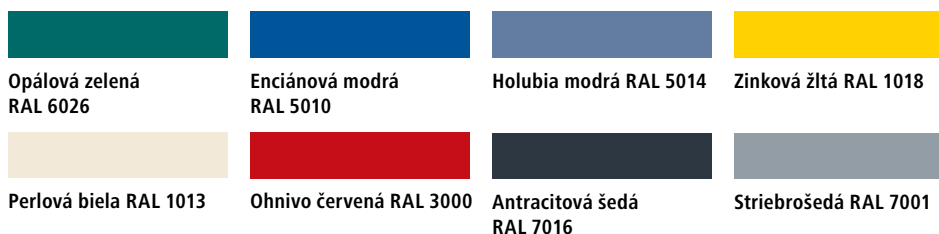

11	12	13	14	15	16	17	18	19
Šírka	mm	300	400	600	800	900	1200	1200	1500	1600
Počet boxov	ks	2	2	4	4	6	6	8	10	8
Šírka boxu	mm	300	400	300	400	300	400	300	300	400
Vnútrotné vybavenie		1 tyč na šaty, 3 posuvné háčiky	1 tyč na šaty, 4 posuvné háčiky	1 tyč na šaty, 3 posuvné háčiky	1 tyč na šaty, 4 posuvné háčiky	1 tyč na šaty, 3 posuvné háčiky	1 tyč na šaty, 4 posuvné háčiky	1 tyč na šaty, 3 posuvné háčiky	1 tyč na šaty, 3 posuvné háčiky	1 tyč na šaty, 4 posuvné háčiky
Farba korpusu	Druh dverí									
modrošedá	dvere z dierovaného plechu	Čís. 223 832 6F € 179,-	223 921 6F € 209,-	223 840 6F € 255,-	223 948 6F € 309,-	223 859 6F € 369,-	223 956 6F € 459,-	223 867 6F € 469,-	223 875 6F € 589,-	223 964 6F € 569,-
modrošedá	plnostenné dvere	Čís. 223 662 6F € 165,-	223 751 6F € 199,-	223 670 6F € 235,-	223 778 6F € 295,-	223 689 6F € 349,-	223 786 6F € 409,-	223 697 6F € 439,-	223 700 6F € 569,-	223 794 6F € 539,-
svetlomodrá	dvere z dierovaného plechu	Čís. 979 365 6F € 179,-	979 375 6F € 209,-	979 366 6F € 255,-	979 377 6F € 309,-	979 367 6F € 369,-	979 378 6F € 459,-	979 369 6F € 469,-	979 370 6F € 589,-	979 379 6F € 569,-
svetlomodrá	plnostenné dvere	Čís. 979 360 6F € 165,-	979 371 6F € 199,-	979 361 6F € 235,-	979 372 6F € 295,-	979 362 6F € 349,-	979 373 6F € 409,-	979 363 6F € 439,-	979 364 6F € 569,-	979 374 6F € 539,-
svetlošedá	dvere z dierovaného plechu	Čís. 893 641 6F € 179,-	893 838 6F € 209,-	893 676 6F € 255,-	893 854 6F € 309,-	893 692 6F € 369,-	893 870 6F € 459,-	893 714 6F € 469,-	893 730 6F € 589,-	893 897 6F € 569,-
svetlošedá	plnostenné dvere	Čís. 893 633 6F € 165,-	893 811 6F € 199,-	893 668 6F € 235,-	893 846 6F € 295,-	893 684 6F € 349,-	893 862 6F € 409,-	893 706 6F € 439,-	893 722 6F € 569,-	893 889 6F € 539,-

20 | Cylindrický zámok
20 | Čís. 908 945 6F € 13,49

23 | Uzamykací systém vrátane cylindrického zámku
Spôsob uzamykania: cylindrický zámok.
23 | Čís. 908 946 6F € 25,90

21 | Hlavné kľúče
21 | Čís. 222 585 6F € 11,95

22 | Sokel
Výška: 100 mm. Hmotnosť: 1 kg.
22 | Čís. 223 050 6F € 20,90

Doprava zadarmo
Viac ako 70.000 produktov

Objednávka 037 / 65 23 633

KAISER+KRAFT