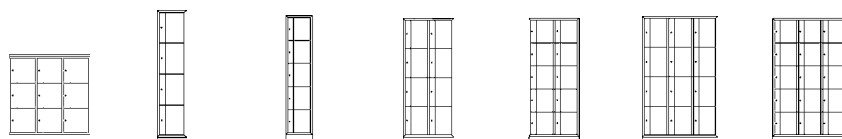

Hĺbka: 540 mm. Spôsob uzamykania: cylindrický zámok na uzamykanie rôznymi kľúčmi. Materiál: oceľ. Vnútorne vybavenie: bez vnútorného vybavenia. Druh dverí: krídlové dvere. Hĺbka police: 540 mm. Výška sokla: 100 mm. Povrch: lakovaný vypalovaním. Hrúbka materiálu: 1.5 mm. Uhol otvorenia dverí: 80°. Sériá: RESISTO.

Dodávka v zmontovanom stave.

Ďalšie spôsoby uzatvárania na vyžiadanie.

Určené na upevnenie na stenu. Skrine s 9 priehradkami sa dodávajú vrátane krycej dosky s javorovým vzorom.

		16	17	18	19	20	21	22
Výška	mm	1255	1950	1950	1950	1950	1950	1950
Šírka	mm	1150	396	396	770	770	1150	1150
Počet priehradiek	ks	9	4	5	8	10	12	15
Vnútorňá šírka	mm	320	320	320			320	320
Vnútorňá výška	mm	336	420	336			420	336
Vnútorňá hĺbka	mm	460	460	460			460	460
Výška priehradky	mm	370	462	370	420	336	462	370
Šírka police	mm	396	396	396			396	396
Farba korpusu	Farba dverí							
čiernošedá RAL 7021	strieborná RAL 9006	Čís. 503 093 6F € 979,-	906 049 6F 459,-	503 097 6F 519,-	906 075 6F 899,-	503 101 6F 829,-	906 227 6F 1.225,-	503 104 6F 1.225,-
svetlošedá RAL 7035	enciánová modrá RAL 5010	Čís. 503 092 6F € 979,-	906 048 6F 459,-	503 095 6F 519,-	906 074 6F 899,-	503 099 6F 829,-	906 219 6F 1.225,-	503 103 6F 1.225,-
svetlošedá RAL 7035	svetlošedá RAL 7035	Čís. 503 091 6F € 979,-	906 047 6F 459,-	503 094 6F 519,-	906 051 6F 899,-	503 098 6F 829,-	906 218 6F 1.225,-	503 102 6F 1.225,-

Výška: 1800 mm. Hĺbka: 500 mm. Farba korpusu: svetlošedá RAL 7035. Spôsob uzamykania: cylindrický zámok na uzamykanie rôznymi kľúčmi. Materiál: ocelový plech, lakovaný vypalovaním. Vnútorne vybavenie: bez vybavenia. Vnútorňá šírka: 348 mm. Vnútorňá výška: 330 mm. Vnútorňá hĺbka: 475 mm. Druh dverí: krídlové dvere. Výška priehradky: 350 mm. Šírka police: 350 mm. Hĺbka sokla: 100 mm. Povrch: lakovaný vypalovaním. Hrúbka materiálu: 0,75 mm. Uhol otvorenia dverí: 100°. Sériá: špeciálne skrine.