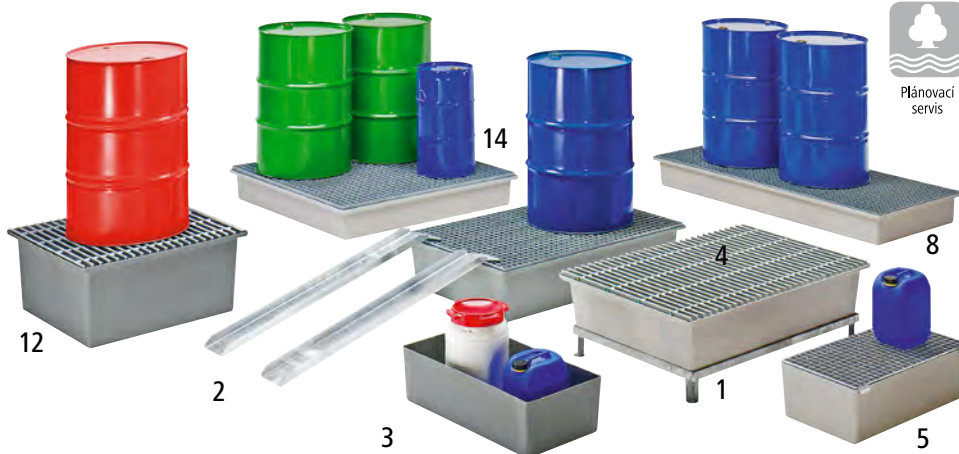

3–16 | Podlahové záchytné vane zo sklolaminátu

- Vysoko odolné proti olejom, chemikáliám, kyselinám, lúhom, emulziám a čistiacim prostriedkom s hodnotou pH do 8
- Z plastu zosilneného sklenenými vláknami, odolné proti korózii, môžu sa položiť priamo na podlahu
- Nízka konštrukčná výška, jednoduchá manipulácia so sudmi

Materiál: GFK (plast zosilnený skleným vláknom).
Vyhotovenie: ako vaňa.