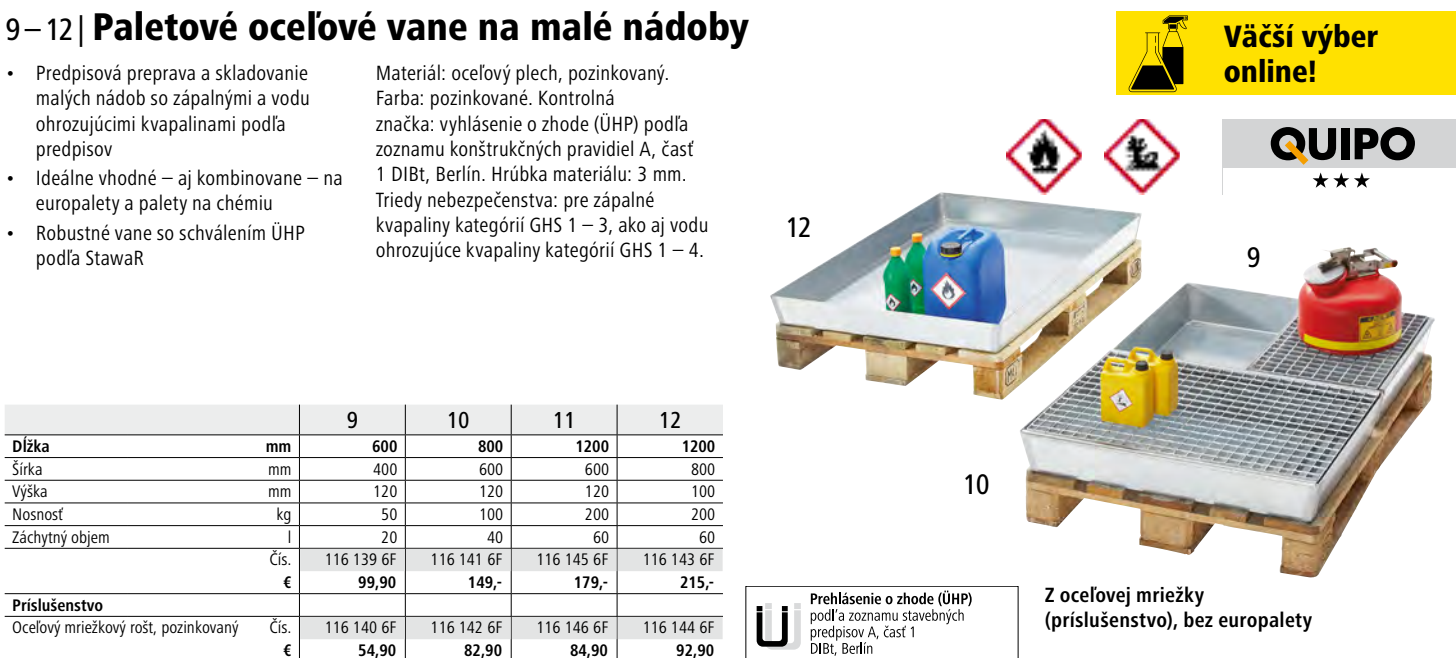

U Prehlásenie o zhode (ÚHP) podľa zoznamu stavebných predpisov A, časť 1 DIBt, Berlín

Z ocelevej mriežky (príslušenstvo), bez europalety