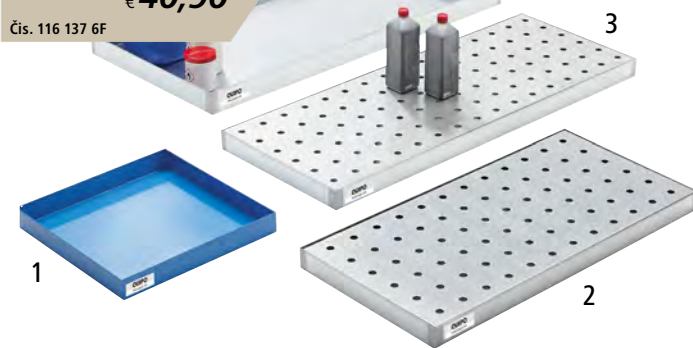

Od
€ 40,90
Čís. 116 137 6F

S roštom z dierovaného plechu (príslušenstvo)