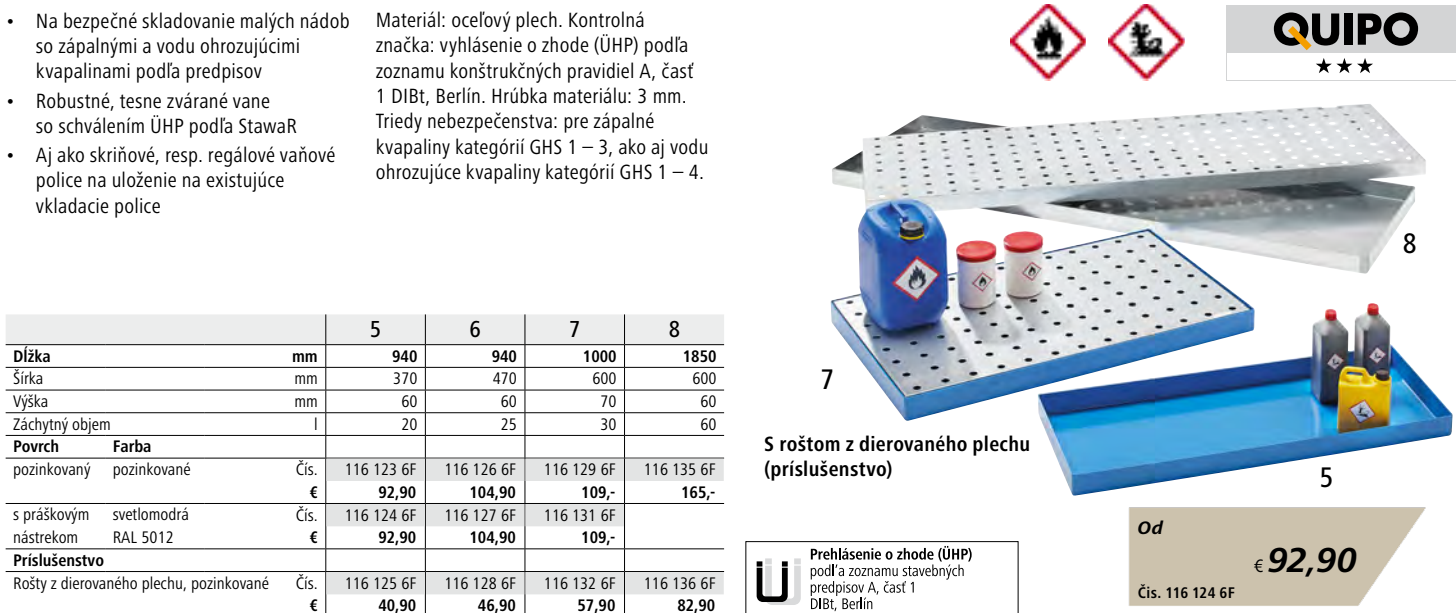

5–8 | Záchytné ocelové vane na malé nádoby

- Na bezpečné skladovanie malých nádob so zápalnými a vodu ohrozujúcimi kvapalinami podľa predpisov
 - Robustné, tesne zvarané vane so schválením ÚHP podľa StawaR
 - Aj ako skriňové, resp. regálové vaňové police na uloženie na existujúce vkladacie police
- Materiál: ocelový plech. Kontrolná značka: vyhlásenie o zhode (ÚHP) podľa zoznamu konštrukčných pravidiel A, časť 1 DIBt, Berlín. Hrúbka materiálu: 3 mm. Triedy nebezpečenstva: pre zápalné kvapaliny kategórií GHS 1–3, ako aj vodu ohrozujúce kvapaliny kategórií GHS 1–4.

9–12 | Paletové ocelové vane na malé nádoby

- Predpisová preprava a skladovanie malých nádob so zápalnými a vodu ohrozujúcimi kvapalinami podľa predpisov
 - Ideálne vhodné – aj kombinovane – na europalety a palety na chemiu
 - Robustné vane so schválením ÚHP podľa StawaR
- Materiál: ocelový plech, pozinkovaný. Farba: pozinkované. Kontrolná značka: vyhlásenie o zhode (ÚHP) podľa zoznamu konštrukčných pravidiel A, časť 1 DIBt, Berlín. Hrúbka materiálu: 3 mm. Triedy nebezpečenstva: pre zápalné kvapaliny kategórií GHS 1–3, ako aj vodu ohrozujúce kvapaliny kategórií GHS 1–4.

Doprava zadarmo
Viac ako 70.000 produktov

Objednávka 037 / 65 23 633

Od
€ 40,90
Čís. 116 137 6F

S roštom z dierovaného plechu (príslušenstvo)

S roštom z dierovaného plechu (príslušenstvo)

U Prehlásenie o zhode (ÚHP) podľa zoznamu stavebných predpisov A, časť 1 DIBt, Berlín