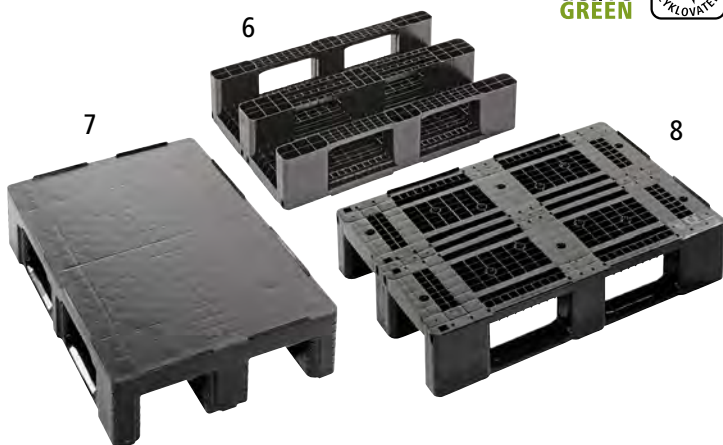

1–2 | Plastové polovičné palety

- So 7 mm vonkajšou hranou
- Na rozsiahle, univerzálne použitie v celom dodávateľskom reťazci
- Odolné voči vode a vlhkosti

Dĺžka: 800 mm. Šírka: 600 mm.
Výška: 160 mm. Statická nosnosť: 2000 kg.
Dynamická nosnosť: 500 kg. Spôsob zasúvania: 4-stranný. Tepelná odolnosť: -40 °C až +70 °C.

3–5 | Plastové palety EURO

- Robustné vyhotovenie s uzatvorenou hornou plošinou a ryhovanou dolnou plošinou
- Podľa konštrukčného typu vhodné pre paletové automatizačné systémy
- Lyžinové lišty sú jednotlivo vymeniteľné

Materiál: recyklovaný polyetylén. Dĺžka: 1200 mm.
Šírka: 800 mm. Zásuvná výška: 100 mm. Zásuvná šírka úzkej strany: 585 mm. Zásuvná šírka pozdĺžnej strany: 790 mm. Tepelná odolnosť: -30 °C až +70 °C.

	3	4	5
Výška	mm 140	155	155
Farba	šedá	antracitová	šedá
Statická nosnosť	kg 5000	6000	6000
Dynamická nosnosť	kg 1500	2500	2500
Vyhodenie	9 pätiiek	3 pozdĺžne lyžiny	3 pozdĺžne lyžiny
Nosnosť vo vysokom regáli		500	500
Minimálne objednávacie množstvo			
1 ks	Čís. 117 680 6F € 64,90	516 531 6F 67,90	516 529 6F 72,90
10 ks	Čís. 117 677 6F € 57,90	516 532 6F 62,90	516 530 6F 67,90

Materiál: recyklovaný polyetylén.
Dĺžka: 1200 mm. Farba: čierna.
Spôsob zasúvania: 4-stranný. Tepelná odolnosť: -40 °C až +70 °C.

	6	7	8
Šírka	mm 800	800	1000
Výška	mm 150	160	150
Statická nosnosť	kg 5000	7500	5000
Dynamická nosnosť	kg 1000	1250	1000
Vyhodenie	perforované	uzavreté	perforované
Zásuvná výška	mm 100	100	120
Zásuvná šírka úzkej strany	mm 595	780	710
Zásuvná šírka pozdĺžnej strany	mm 775	600	780
Nosnosť vo vysokom regáli	kg 400	1000	400
Minimálne objednávacie množstvo			
1 ks	Čís. 752 649 6F € 54,90	116 175 6F 99,90	114 230 6F 74,90
10 ks	Čís. 165 816 6F € 49,90	116 176 6F 97,90	114 231 6F 67,90