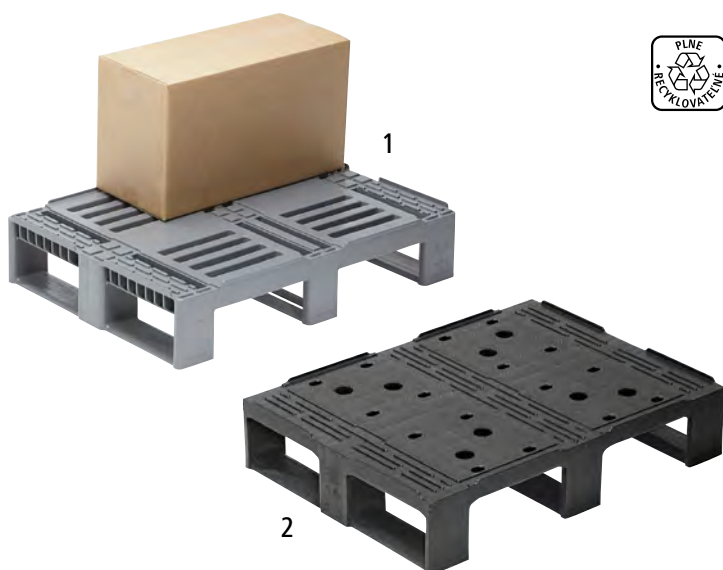

1–2 | Plastové polovičné palety

- So 7 mm vonkajšou hranou
- Na rozsiahle, univerzálne použitie v celom dodávateľskom reťazci
- Odolné voči vode a vlhkosti

Dĺžka: 800 mm. Šírka: 600 mm.
Výška: 160 mm. Statická nosnosť: 2000 kg.
Dynamická nosnosť: 500 kg. Spôsob zasúvania: 4-stranný. Tepelná odolnosť: -40 °C až +70 °C.

	1	2
Farba	čierna	šedá
Zásuvná šírka úzkej strany	mm 567	555
Zásuvná šírka pozdĺžnej strany	mm 604	600
Zásuvná výška úzkej strany	mm 100	95
Zásuvná výška pozdĺžnej strany	mm 120	110
Minimálne objednávacie množstvo		
1 ks	Čís. 484 549 6F € 64,90	114 228 6F 59,90
10 ks	Čís. 484 550 6F € 59,90	114 229 6F 54,90

3–5 | Plastové palety EURO

- Robustné vyhotovenie s uzatvorenou hornou plošinou a ryhovanou dolnou plošinou
- Podľa konštrukčného typu vhodné pre paletové automatizačné systémy
- Lyžinové lišty sú jednotlivo vymeniteľné

Materiál: recyklovaný polyetylén. Dĺžka: 1200 mm.
Šírka: 800 mm. Zásuvná výška: 100 mm. Zásuvná šírka úzkej strany: 585 mm. Zásuvná šírka pozdĺžnej strany: 790 mm. Tepelná odolnosť: -30 °C až +70 °C.

	3	4	5
Výška	mm 140	155	155
Farba	šedá	antracitová	šedá
Statická nosnosť	kg 5000	6000	6000
Dynamická nosnosť	kg 1500	2500	2500
Vyhodenie	9 pätiiek	3 pozdĺžne lyžiny	3 pozdĺžne lyžiny
Nosnosť vo vysokom regáli		500	500
Minimálne objednávacie množstvo			
1 ks	Čís. 117 680 6F € 64,90	516 531 6F 67,90	516 529 6F 72,90
10 ks	Čís. 117 677 6F € 57,90	516 532 6F 62,90	516 530 6F 67,90