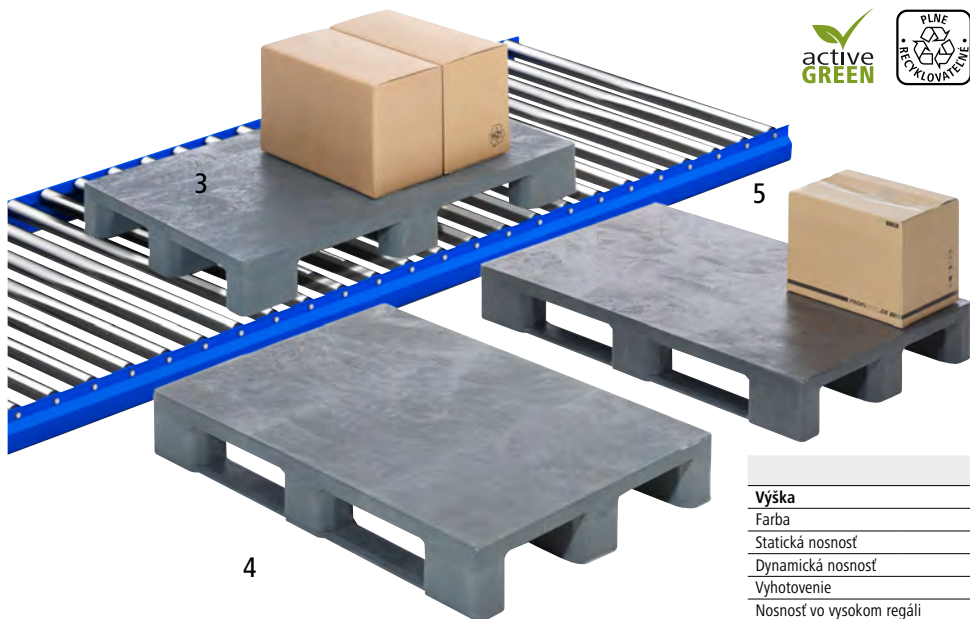

1–2 | Plastové polovičné palety

- So 7 mm vonkajšou hranou
- Na rozsiahle, univerzálne použitie v celom dodávateľskom reťazci
- Odolné voči vode a vlhkosti

Dĺžka: 800 mm. Šírka: 600 mm.
Výška: 160 mm. Statická nosnosť: 2000 kg.
Dynamická nosnosť: 500 kg. Spôsob zasúvania: 4-stranný. Tepelná odolnosť: -40 °C až +70 °C.

	1	2
Farba	čierna	šedá
Zásuvná šírka úzkej strany	mm 567	555
Zásuvná šírka pozdĺžnej strany	mm 604	600
Zásuvná výška úzkej strany	mm 100	95
Zásuvná výška pozdĺžnej strany	mm 120	110
Minimálne objednávacie množstvo		
1 ks	Čís. 484 549 6F € 64,90	114 228 6F 59,90
10 ks	Čís. 484 550 6F € 59,90	114 229 6F 54,90

3–5 | Plastové palety EURO

- Robustné vyhotovenie s uzatvorenou hornou plošinou a ryhovanou dolnou plošinou
- Podľa konštrukčného typu vhodné pre paletové automatizačné systémy
- Lyžinové lišty sú jednotlivo vymeniteľné

Materiál: recyklovaný polyetylén. Dĺžka: 1200 mm.
Šírka: 800 mm. Zásuvná výška: 100 mm. Zásuvná šírka úzkej strany: 585 mm. Zásuvná šírka pozdĺžnej strany: 790 mm. Tepelná odolnosť: -30 °C až +70 °C.

	3	4	5
Výška	mm 140	155	155
Farba	šedá	antracitová	šedá
Statická nosnosť	kg 5000	6000	6000
Dynamická nosnosť	kg 1500	2500	2500
Vyhodenie	9 pätiiek	3 pozdĺžne lyžiny	3 pozdĺžne lyžiny
Nosnosť vo vysokom regáli		500	500
Minimálne objednávacie množstvo			
1 ks	Čís. 117 680 6F € 64,90	516 531 6F 67,90	516 529 6F 72,90
10 ks	Čís. 117 677 6F € 57,90	516 532 6F 62,90	516 530 6F 67,90