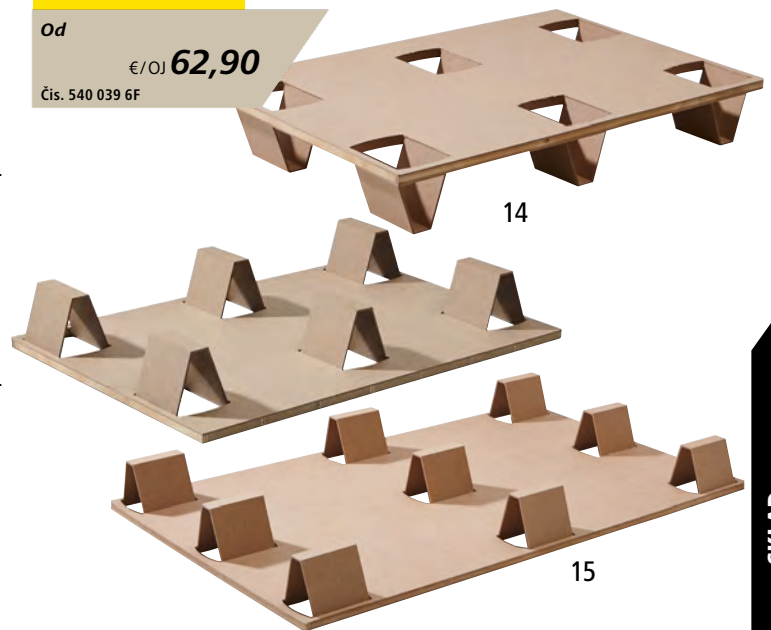

Materiál: drevo. Výška: 118 mm. Zásuvná výška: 100 mm. OJ: 10 ks.

13 | Dĺžka: 800 mm. Šírka: 600 mm. Statická nosnosť: 2000 kg. Dynamická nosnosť: 400 kg. Vyhotovenie: 6 pätiiek. Hmotnosť: 28.6 kg. Spôsob zasúvania: 2-stranný. Zásuvná šírka úzkej strany: 244 mm. Zásuvná šírka pozdĺžnej strany: 570 mm. Hmotnosť na kus: 0.38 kg.

Čís. 540 037 6F € / OJ 69,90

14 | Dĺžka: 800 mm. Šírka: 600 mm. Statická nosnosť: 2000 kg. Dynamická nosnosť: 400 kg. Vyhotovenie: 6 pätiiek. Hmotnosť: 28.6 kg. Spôsob zasúvania: 2-stranný. Zásuvná šírka úzkej strany: 244 mm. Zásuvná šírka pozdĺžnej strany: 570 mm. Hmotnosť na kus: 0.38 kg. Minimálne objednávacie množstvo: 5 OJ.

Čís. 540 039 6F € / OJ 62,90

15 | Dĺžka: 1200 mm. Šírka: 800 mm. Statická nosnosť: 4500 kg. Dynamická nosnosť: 900 kg. Vyhotovenie: 9 pätiiek. Hmotnosť: 55 kg. Spôsob zasúvania: 4-stranný. Zásuvná šírka úzkej strany: 570 mm. Zásuvná šírka pozdĺžnej strany: 900 mm. Hmotnosť na kus: 0.74 kg.

Čís. 540 036 6F € / OJ 99,90

16 | Dĺžka: 1200 mm. Šírka: 800 mm. Statická nosnosť: 4500 kg. Dynamická nosnosť: 900 kg. Vyhotovenie: 9 pätiiek. Hmotnosť: 55 kg. Spôsob zasúvania: 4-stranný. Zásuvná šírka úzkej strany: 570 mm. Zásuvná šírka pozdĺžnej strany: 900 mm. Hmotnosť na kus: 0.74 kg. Minimálne objednávacie množstvo: 5 OJ.

Čís. 540 038 6F € / OJ 89,90

NOVINKA

Od

€/OJ **62,90**

Čís. 540 039 6F