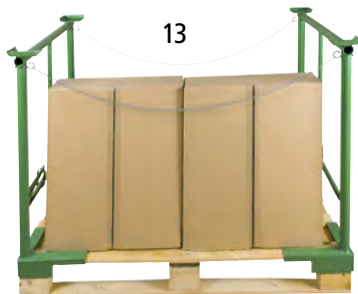

Rozsah dodávky jeden pár strmeňov bez palety a reťaze. Reťaz si objednáte, prosím, samostatne.

Špeciálne vyhotovenia v iných farbách RAL na vyžiadanie.

13–14 | Stohovacie upínacie strmene

- Pre štvorcové drevené palety
- Pevné plechové pätky obsiahnu po 2 rohy palety
- Vždy 1 napínacia páka pevne zovrie strmeň, zaistenie slučkou a strednou výstuhou

Vyhotovenie stohovacieho oblúka: so záchytnými rohmi, so strednými výstuhami. Nosnosť: 1000 kg. Zataženie v stohu: 2000 kg. Materiál: oceľová rúrka, moko lakovaná. Farba: rezedová zelená RAL 6011.

		13	14
Šírka oblúka	mm	800	1200
Užitočná výška			
800 mm	Čís.	119 777 6F	119 780 6F
	€ / pár	97,90	109,-
1200 mm	Čís.	119 778 6F	119 781 6F
	€ / pár	115,-	119,-
1500 mm	Čís.	119 779 6F	119 782 6F
	€ / pár	125,-	129,-
Príslušenstvo			
Reťaze	Čís.	119 783 6F	119 783 6F
	€ / pár	9,79	9,79

15–22 | Paletové rámy

- Malá potreba priestoru, pretože sú dvojdielne a sklápacie
- Na palety 800 x 1200 mm a 1000 x 1200 mm
- Rám z ocelevej rúrky, Ø 27 mm so 4 stohovacími taniermi

Materiál: oceľová rúrka, moko lakovaná. Nosnosť: 1000 kg. Zataženie v stohu: 2000 kg. Farba: rezedová zelená RAL 6011. Veľkosť ôk: 100 x 100 x 4 mm.

Dodávané nezmontované – ľahká montáž.