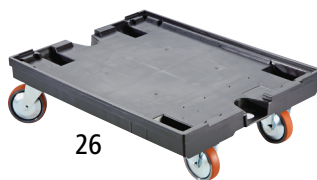

26 – 27 | Pojazdné vozíky

Vybavenie kolesami: 2 otočné kolieska, 2 pevné kolieska. Farba: šedá. Oblasť použitia: pre kontajnery.

Nosnosť: 250 kg. Dĺžka: 600 mm. Šírka: 400 mm.

Hmotnosť: 4.42 kg.

26 | Čís. 517 458 6F € 99,90

Nosnosť: 450 kg. Dĺžka: 800 mm. Šírka: 600 mm.

Hmotnosť: 8 kg.

27 | Čís. 517 459 6F € 125,-

26