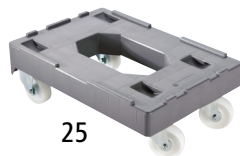

25

Väčší výber online!