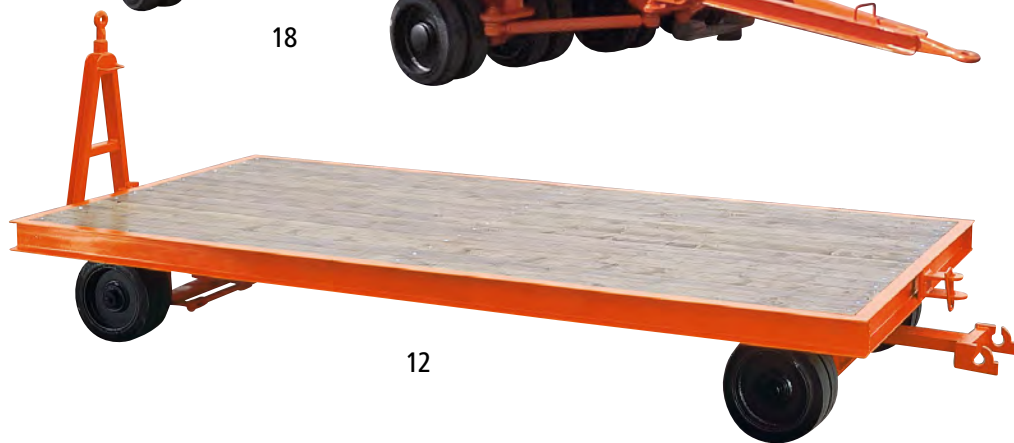

12

Na vyžiadanie

- Rôzne povrchové vrstvy ložných plôch
- Nadstavby a prídavné konštrukcie
- Mimoriadne pevné obruče s výhodami pneumatík

Väčší výber online!

	12	13	14	15	16	17	18	19
Nosnosť pri 6 km/h	t	10	12	16	20	25	32	50
Šírka kolesa	mm	200	260	300	200	260	300	400
Dĺžka ložnej plochy	Šírka ložnej plochy	Riadenie						
3200 mm	1600 mm	nápravový čap všetkých kolies	Čís. 716 062 6F	716 068 6F	716 072 6F			
			€ 6.400,-	6.800,-	7.300,-			
3200 mm	1600 mm	otočný oplien	Čís. 716 044 6F	716 048 6F	716 053 6F			
			€ 5.200,-	5.500,-	6.100,-			
4000 mm	2000 mm	nápravový čap všetkých kolies	Čís. 716 063 6F	716 069 6F	716 074 6F			
			€ 7.200,-	7.600,-	8.200,-			
4000 mm	2000 mm	nápravový čap všetkých kolies s výkyvnou nápravou	Čís.		920 738 6F	920 762 6F	609 996 6F	609 998 6F
			€ 6.200,-	6.600,-	12.900,-	14.500,-	16.900,-	23.900,-
4000 mm	2000 mm	otočný oplien	Čís. 716 045 6F	716 050 6F	716 054 6F			
			€ 6.200,-	6.600,-	7.200,-			
4000 mm	2000 mm	otočný oplien s výkyvnou nápravou	Čís.		920 436 6F	920 460 6F	609 991 6F	609 993 6F
			€ 6.200,-	6.600,-	11.900,-	13.500,-	14.900,-	21.900,-
5000 mm	2000 mm	nápravový čap všetkých kolies	Čís. 716 064 6F	716 070 6F	716 075 6F			
			€ 7.800,-	8.000,-	8.600,-			
5000 mm	2000 mm	nápravový čap všetkých kolies s výkyvnou nápravou	Čís.		920 746 6F	920 770 6F	609 997 6F	609 999 6F
			€ 6.600,-	7.200,-	14.500,-	15.500,-	18.500,-	25.900,-
5000 mm	2000 mm	otočný oplien	Čís. 716 046 6F	716 051 6F	716 055 6F			
			€ 6.600,-	7.200,-	7.900,-			
5000 mm	2000 mm	otočný oplien s výkyvnou nápravou	Čís.		920 444 6F	920 479 6F	609 992 6F	609 995 6F
			€ 6.600,-	7.200,-	12.900,-	13.900,-	15.500,-	22.900,-
6000 mm	2500 mm	nápravový čap všetkých kolies s výkyvnou nápravou	Čís.					610 000 6F
			€ 6.600,-	7.200,-				32.900,-

Doprava zadarmo
Viac ako 70.000 produktov

Objednávka 037 / 65 23 633

KAISER+KRAFT